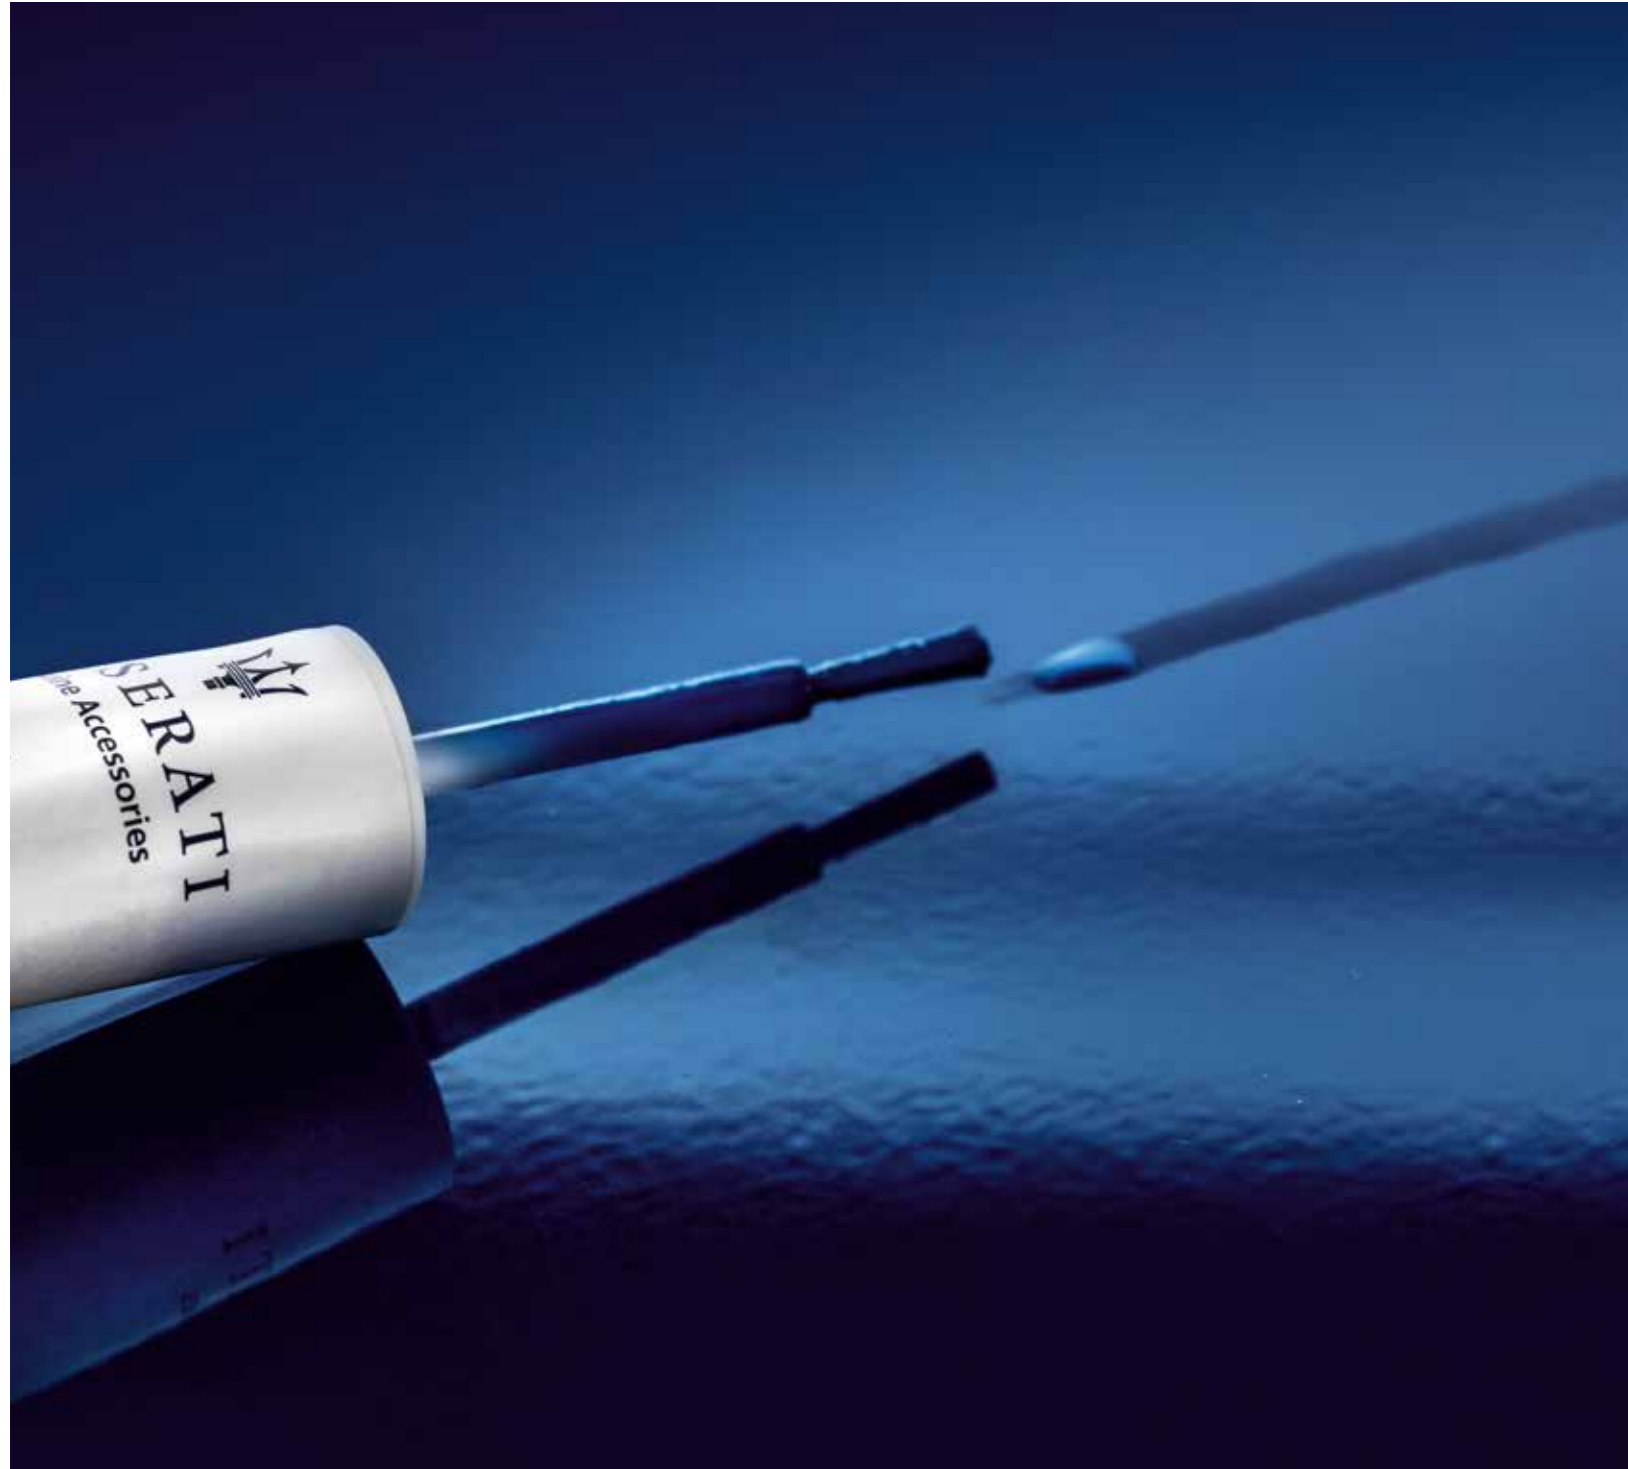

B

BATTERIELADEERHALTUNGSGERÄT

Dieses Ladegerät mit Erhaltungsfunktion sorgt dafür, dass stets ein Ladestand von 95 bis 100 Prozent sichergestellt ist – damit Ihr Maserati jederzeit startklar ist. Schließen Sie das Ladegerät einfach an eine normale Steckdose und die Batterie an. Selbst mehrere Monate Standzeit sind kein Problem.

Preis (ohne MwSt)

€ 167 to 177 - £ 138,61 to 146,91

CHF 185,37 to 196,47

LACKSTIFT*

Mit unserem Lackstift beseitigen Sie in wenigen einfachen Schritten kleine Kratzer und Steinschläge und stellen damit Farbe, Ton und Glanz wieder her. Unser Lackstift hat die gleiche Farbformel wie die Lackierung Ihres Maserati.

VOLLFARB-LACKIERUNGEN

Nero
Bianco

MICA-LACKIERUNGEN

Nero Ribelle
Blu Emozione
Blu Passione
Rosso Folgore

PERLEFFEKT-LACKIERUNGEN

Bianco Alpi
Rosso Energia

METALLIC-LACKIERUNGEN

Grigio
Grigio Metallo

METALLEFFEKT-LACKIERUNGEN

Bronzo Siena
Champagne
Grigio Maratea

*Die Verfügbarkeit kann je nach Land variieren.

Preis (ohne MwSt)

€ 23,90 - £ 21,80 - CHF 30,30