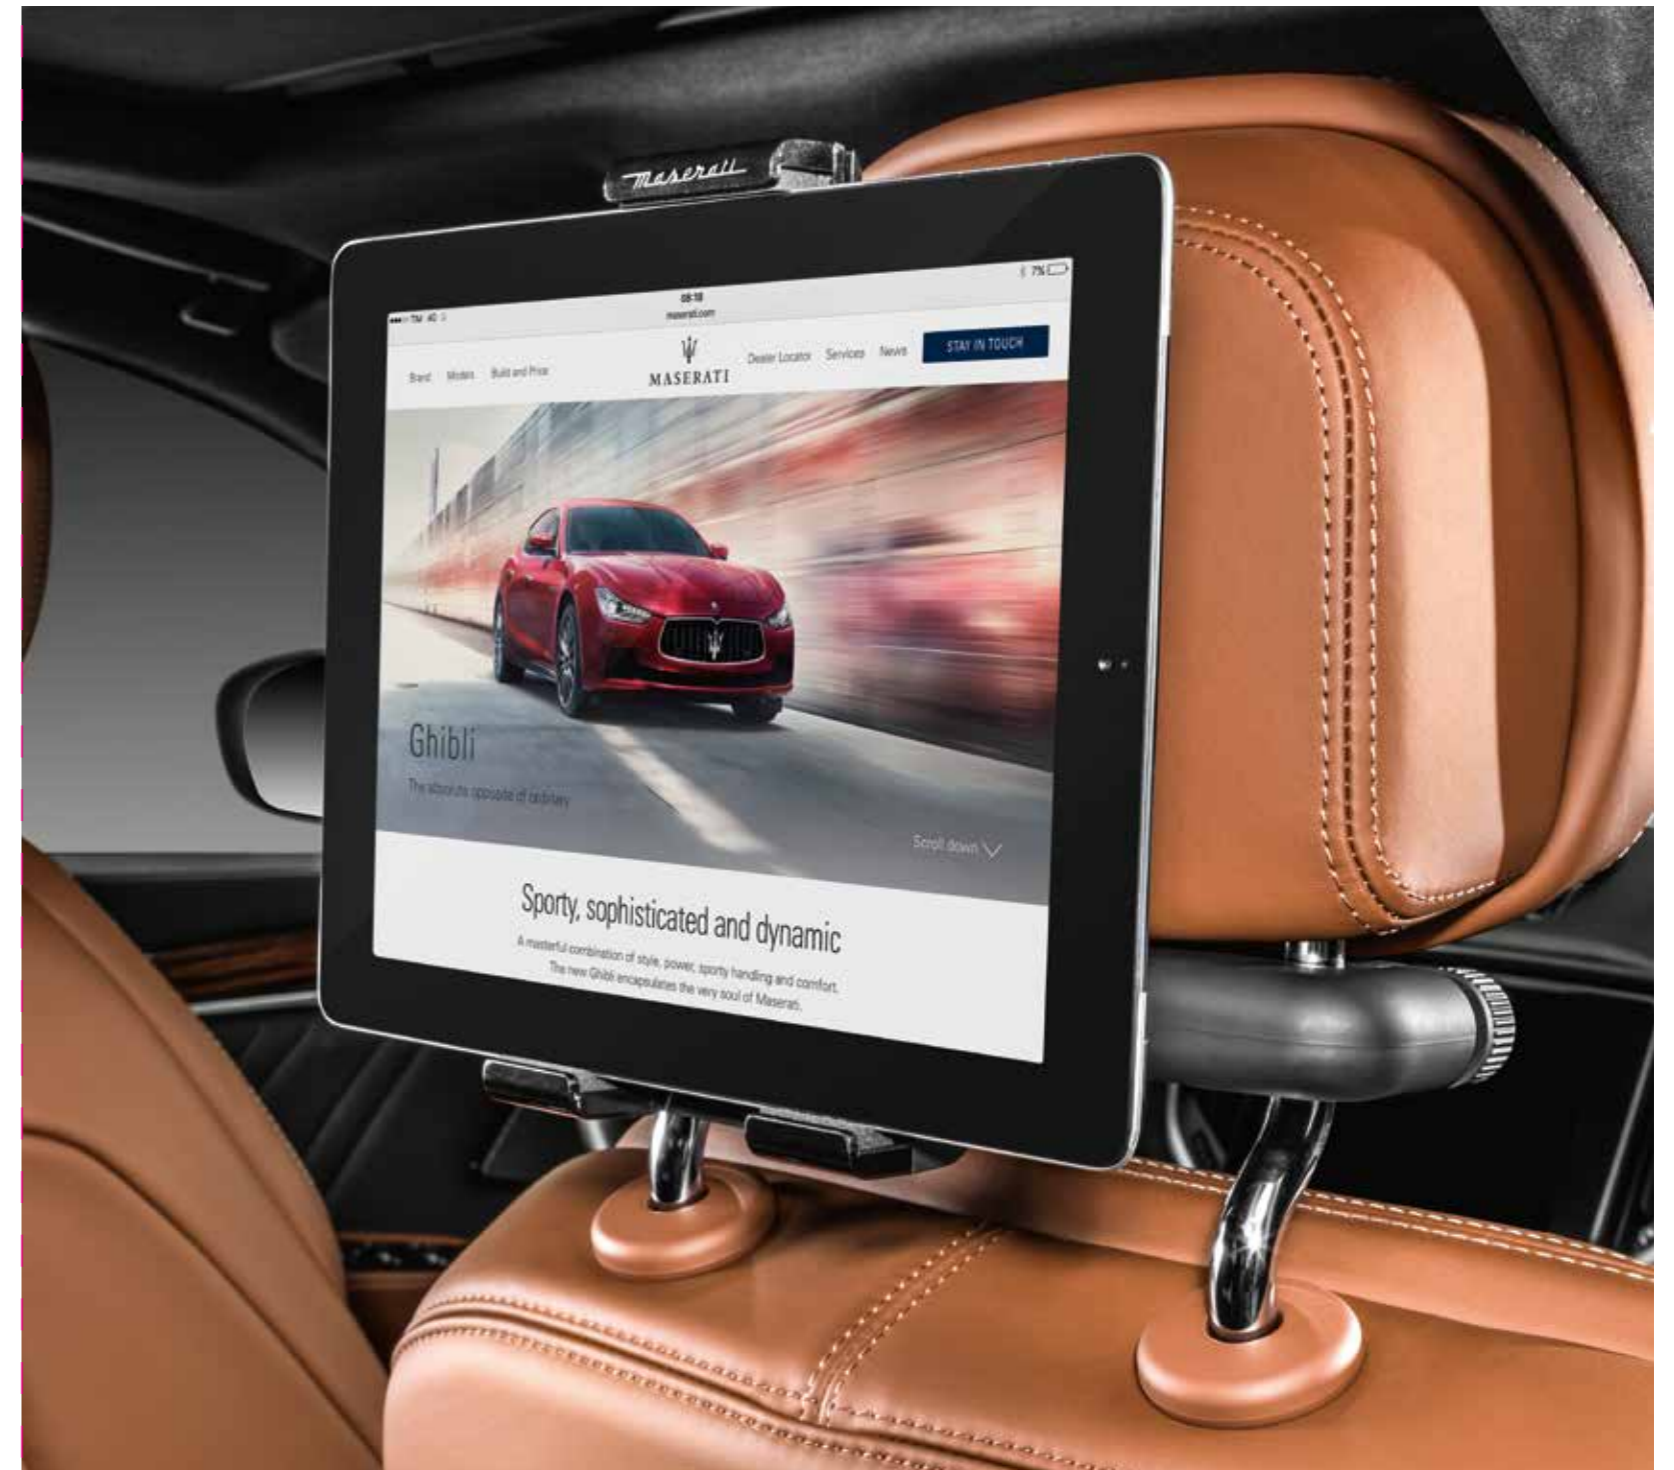

UNIVERSELLE TABLETHALTERUNG*

Während Sie am Steuer Ihres Ghibli sitzen, können die Passagiere im Fond hochwertige, im Sitz integrierte Unterhaltungstechnik nutzen. Die universelle Tablethalterung lässt sich sicher an der Kopfstütze des Vordersitzes befestigen und kann ein Tablet oder großformatiges Smartphone aufnehmen. Sie lässt sich einfach verstellen, je nachdem ob ein Film läuft oder Dokumente zu lesen sind. Die Halterung besteht aus schwarzem Soft-Touch-Material mit siebgedrucktem Maserati Logo in Silbergrau. Ihr attraktives Design ist so unauffällig, dass sie auch bei Nichtgebrauch montiert bleiben kann.

* Bitte beachten Sie, dass die universelle Tablethalterung bei Sportsitzen nicht installiert werden kann.

Preis (ohne MwSt)
€ 162 - £ 134,46 - CHF 179,82