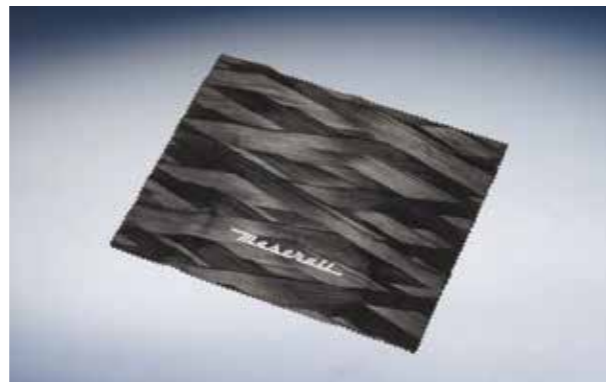

Prix (hors TVA)

€ 3 - £ 2,75 - CHF 3,80

**PARE-SOLEIL**

Fabriqué sur mesure, le pare-soleil est parfaitement adapté aux modèles GranTurismo et GranCabrio, et tient sans fixations. Il vous permet de toujours retrouver une température agréable à l'intérieur de votre véhicule. Le pare-soleil porte le logo Maserati, sérigraphié sur la face extérieure et brodé sur la face intérieure. Il se replie pour se ranger dans un sac siglé Maserati.