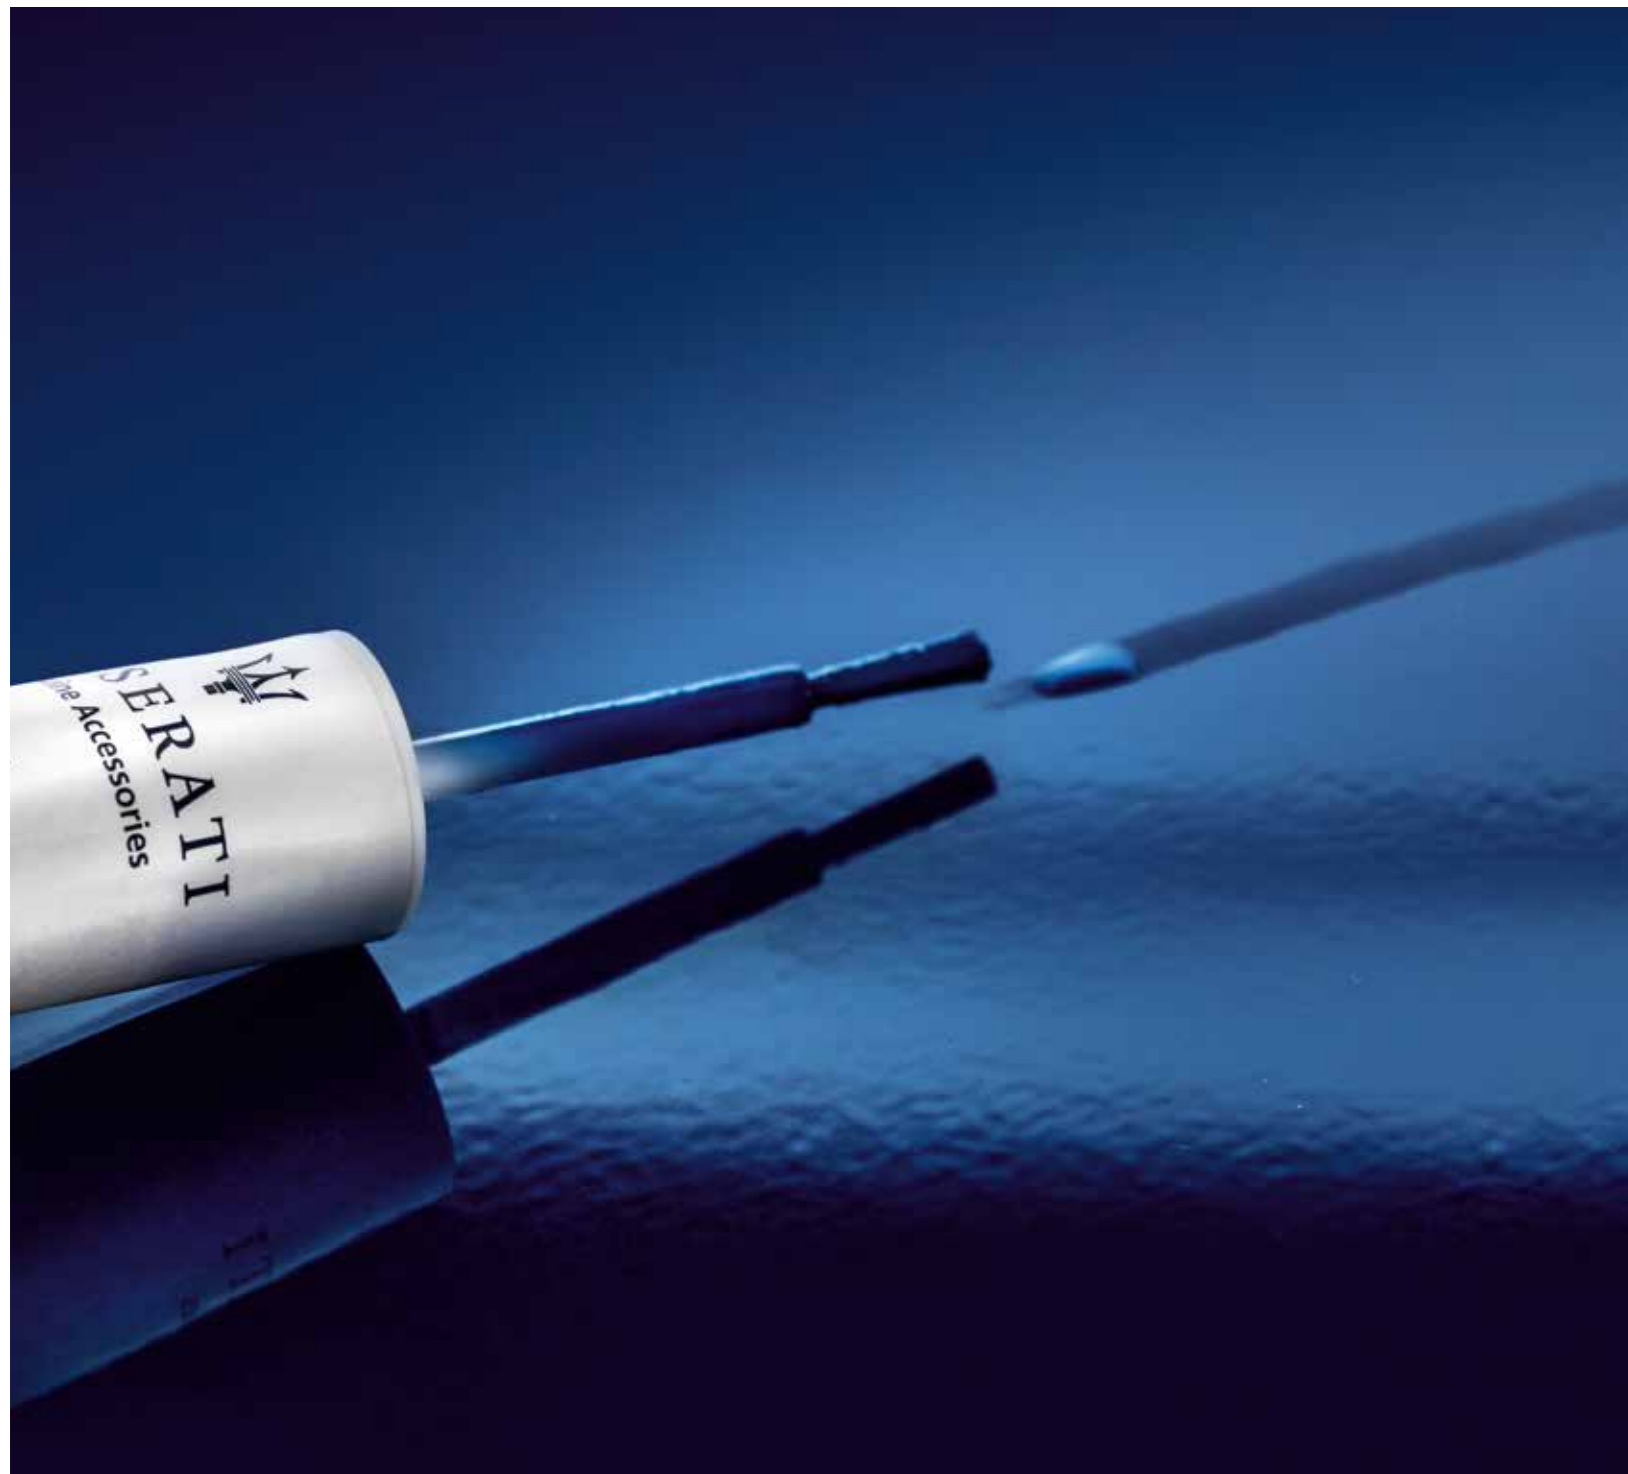

B

BATTERIELADEERHALTUNGSGERÄT

Das Ladegerät mit Erhaltungsfunktion stellt einen beständigen Ladestand von 95 bis 100 Prozent sicher. Es lässt sich einfach an Batterie und Steckdose anschließen – und sorgt dafür, dass selbst mehrere Monate Standzeit risikolos vorübergehen.

Preis (ohne MwSt)
€ 167 to 177 - £ 138,61 to 146,91
CHF 185,37 to 196,47

LACKSTIFT*

Unser Lackstift hat die gleiche Farbformel wie die Lackierung Ihres Maserati. Dadurch können Sie Farbe, Ton und Glanz einfach wiederherstellen. In wenigen einfachen Schritten beseitigen Sie kleine Kratzer und Steinschläge.

VOLLFARB-LACKIERUNGEN
Nero
Bianco

METALLIC-LACKIERUNGEN
Grigio
Grigio Metallo

METALLEFFEKT-LACKIERUNGEN
Champagne
Grigio Maratea

MICA-LACKIERUNGEN
Nero Ribelle
Blu Emozione
Blu Passione

PERLEFFEKT-LACKIERUNGEN
Bianco Alpi

* Die Verfügbarkeit kann je nach Land variieren.

Preis (ohne MwSt)
€ 23,90 - £ 21,80 - CHF 30,30