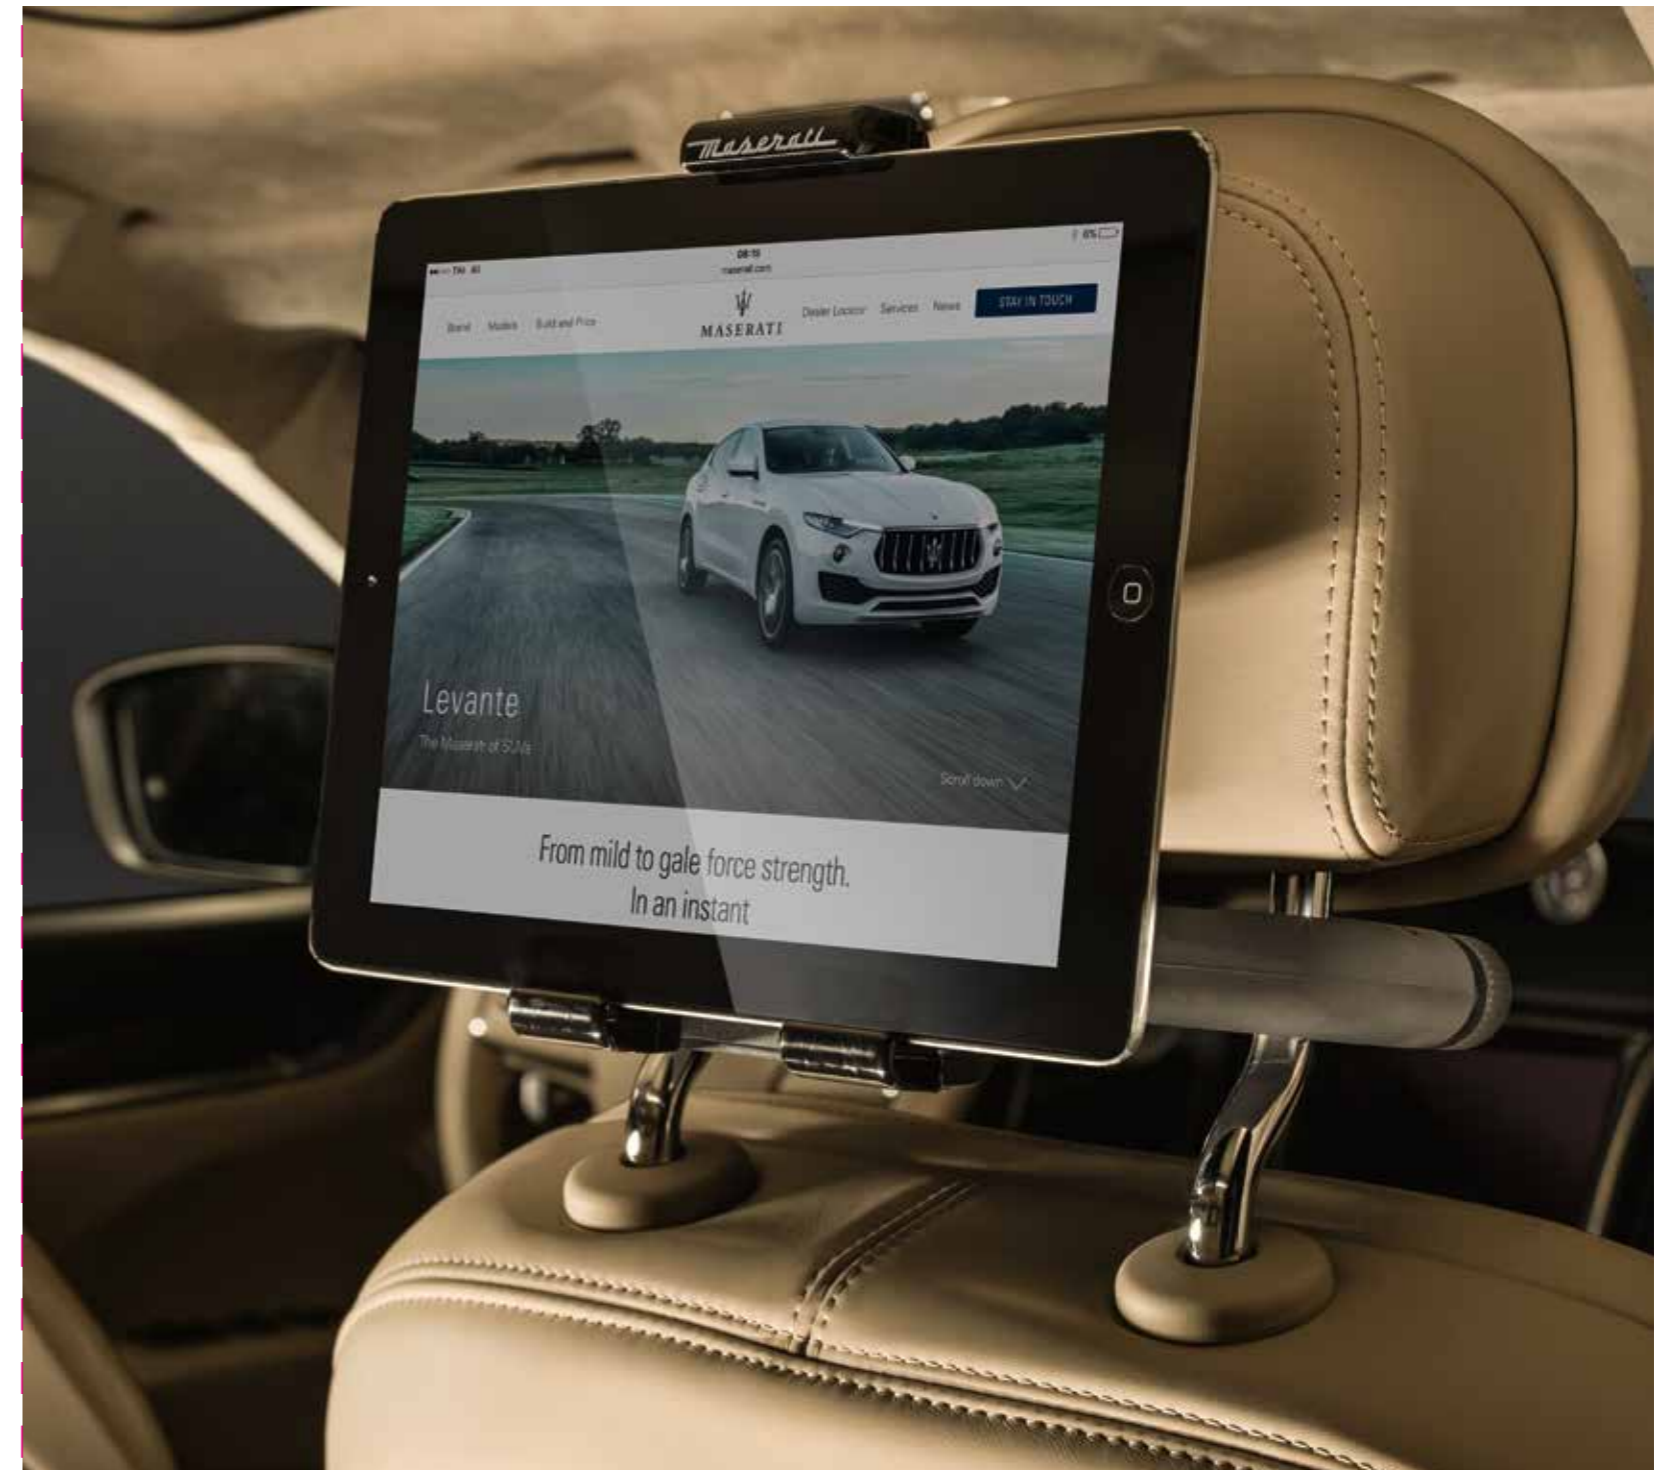

UNIVERSELLE TABLEHALTERUNG*

Während Sie das dynamische Fahrerlebnis Ihres Levante auskosten, können die Passagiere im Fond hochwertige Unterhaltung genießen. Die universelle Tablethalterung lässt sich an der Kopfstütze des Vordersitzes befestigen und kann ein Tablet oder ein großformatiges Smartphone aufnehmen. Sie ist einfach verstellbar. Das schwarze Soft-Touch-Material mit siebgedrucktem Maserati Logo in Silbergrau ist so unaufdringlich, dass die Halterung auch bei Nichtgebrauch montiert bleiben kann.

* Bitte beachten Sie, dass die universelle Tablethalterung bei Sportsitzen nicht installiert werden kann.

Preis (ohne MwSt)
€ 162 - £ 134,46 - CHF 179,82