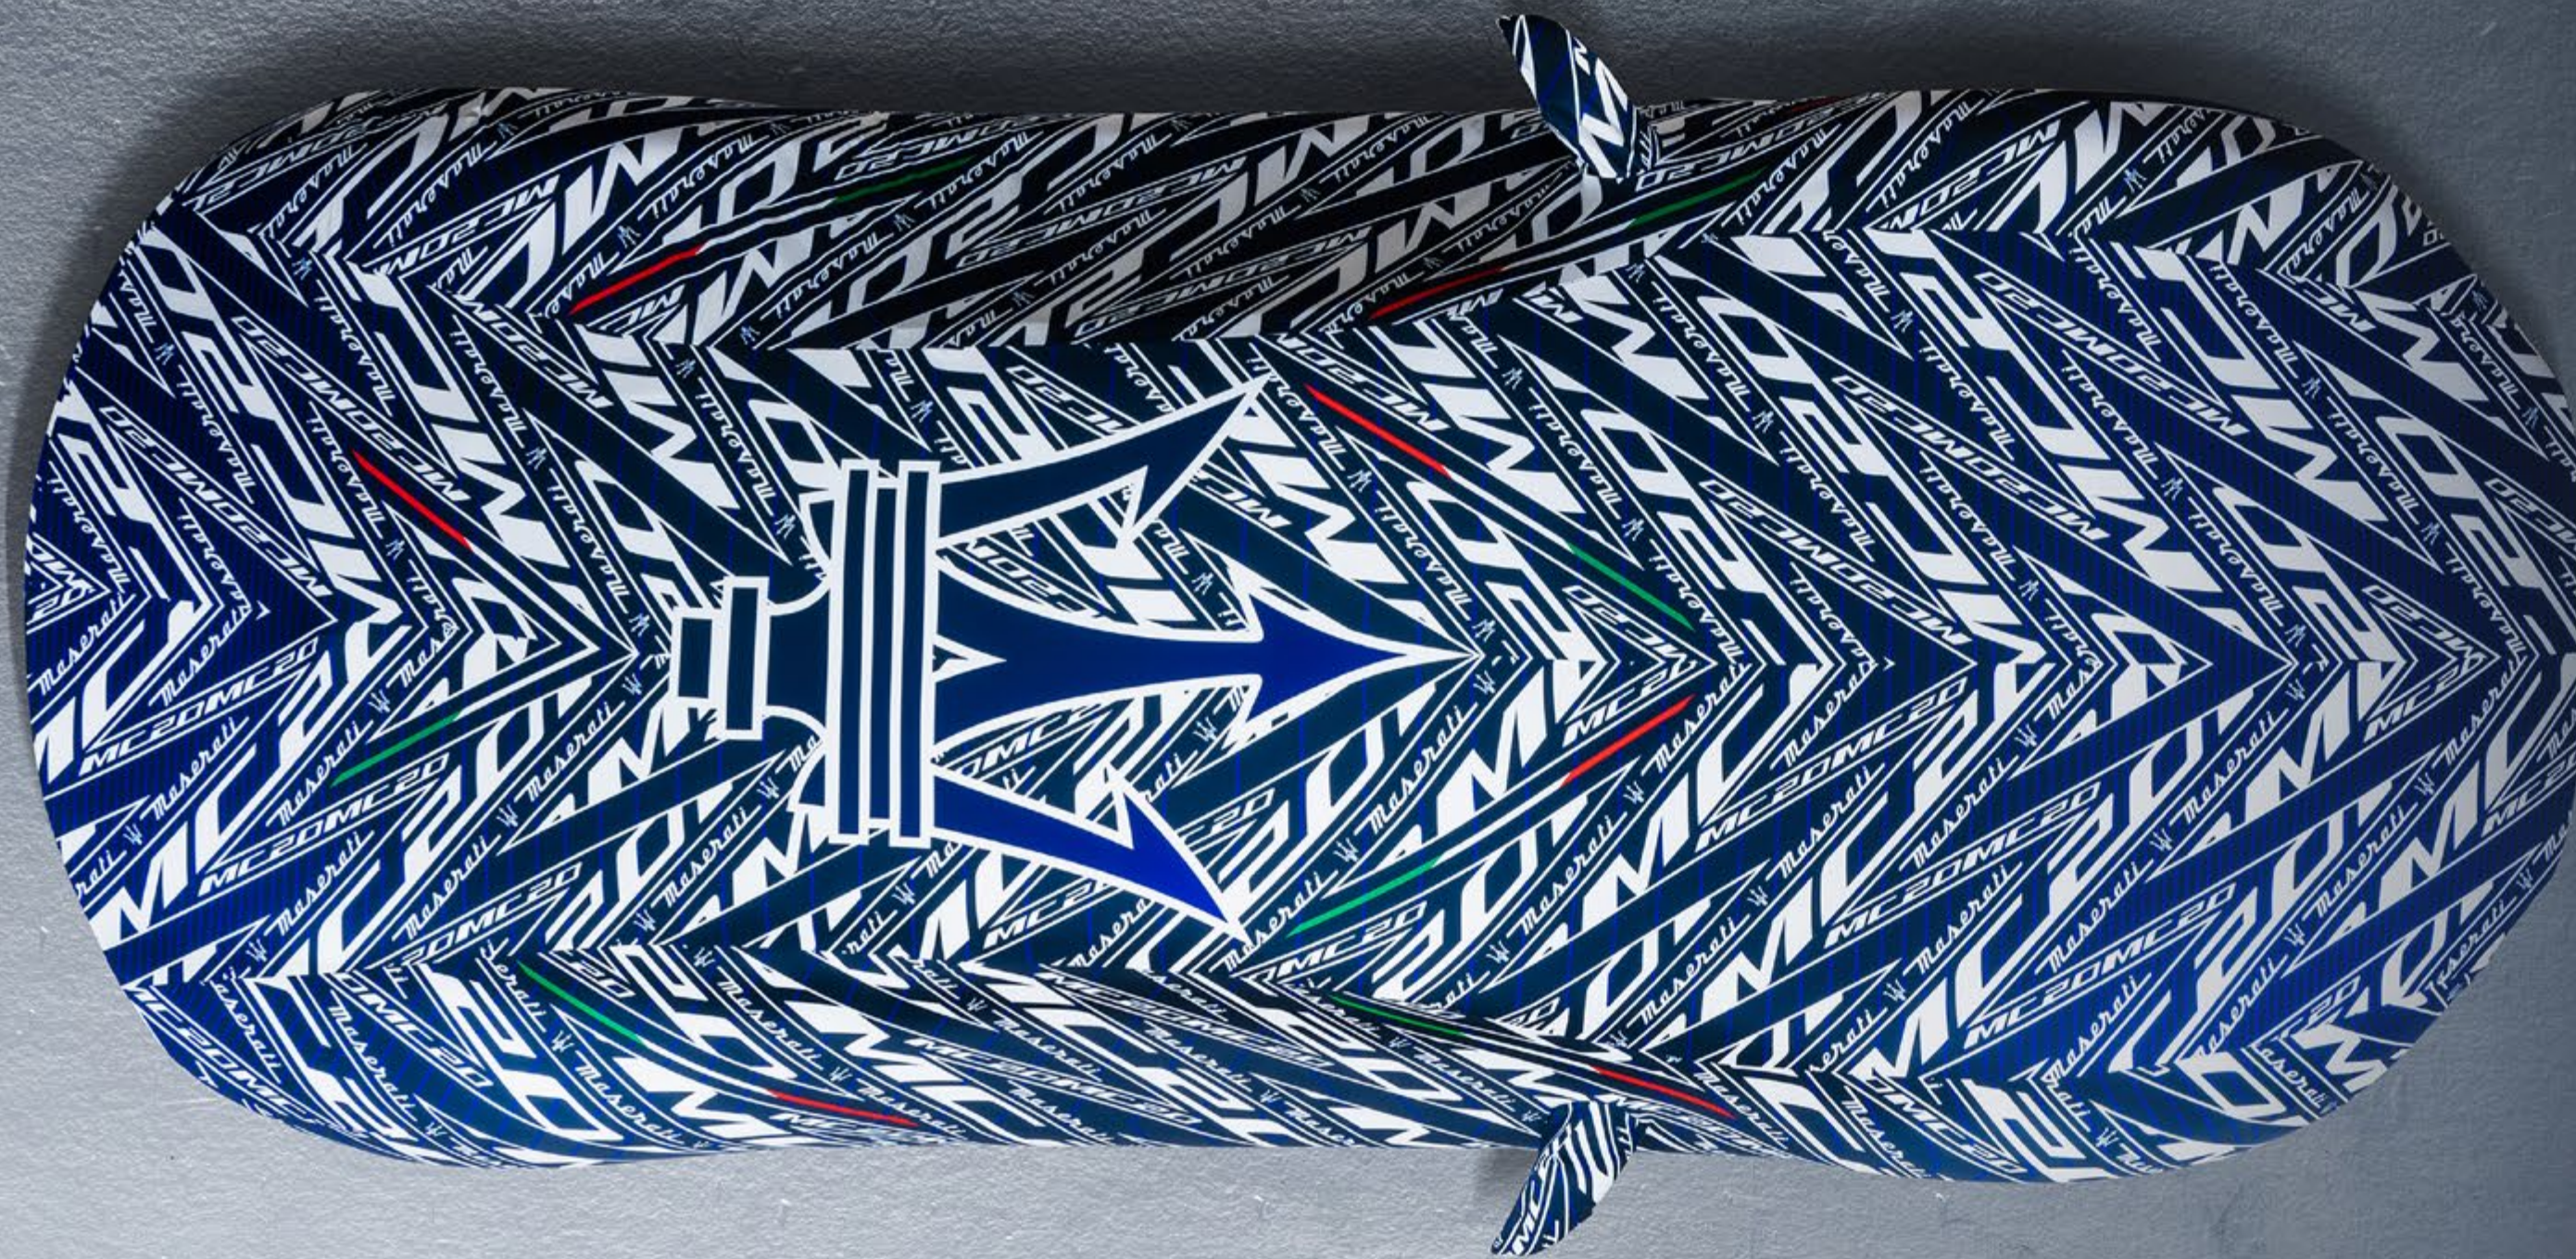

HOUSSE DE PROTECTION POUR INTÉRIEUR

Une protection chic pour votre MC20 avec l'exclusive housse intérieure. Dessinée tout spécialement pour cette supercar sportive, la housse est tapissée de l'iconique logo de la MC20 pour composer une incroyable fantaisie camouflage. Fabriquée en matière respirante bi-stretch avec une douce doublure en tissu, elle adhère parfaitement à la silhouette de la MC20 pour faire ressortir son caractère exclusif aussi quand elle se trouve dans le garage, sous sa protection.