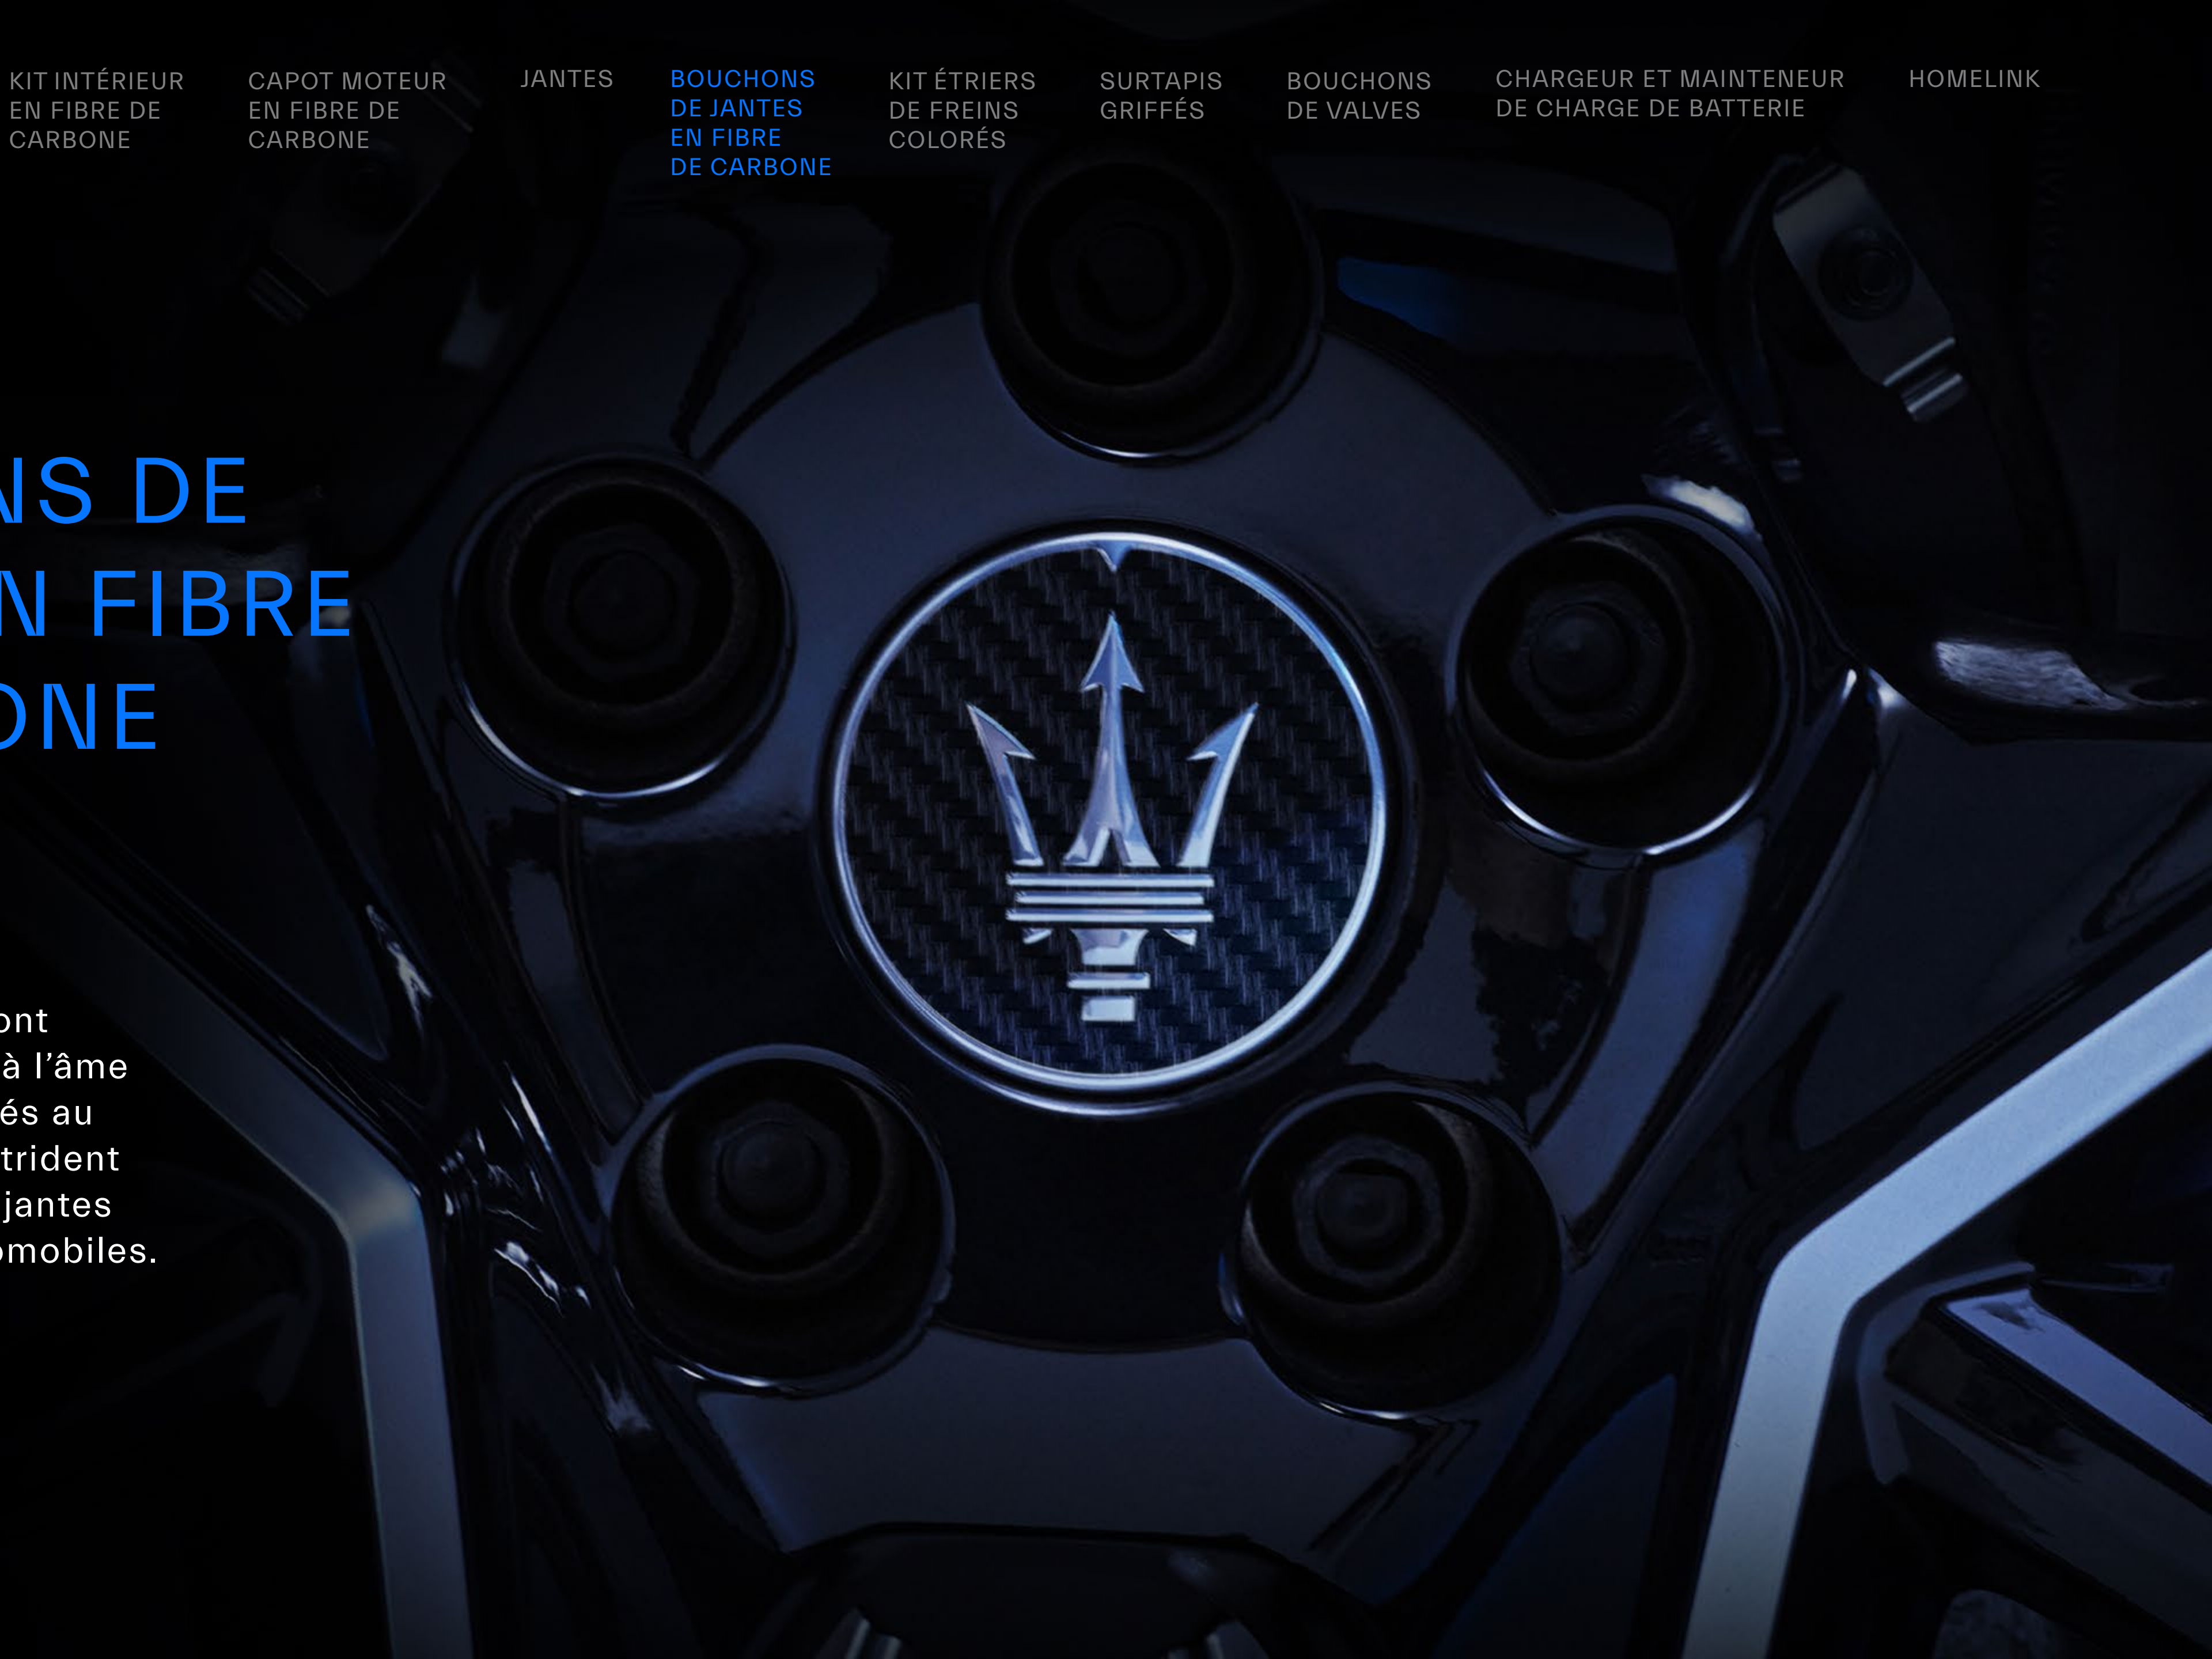

# BOUCHONS DE JANTES EN FIBRE DE CARBONE

Les bouchons de jantes font écho à la performance et à l'âme sportive de Maserati. Ornés au beau milieu de l'iconique trident Maserati, ils donnent aux jantes l'énergie des circuits automobiles.