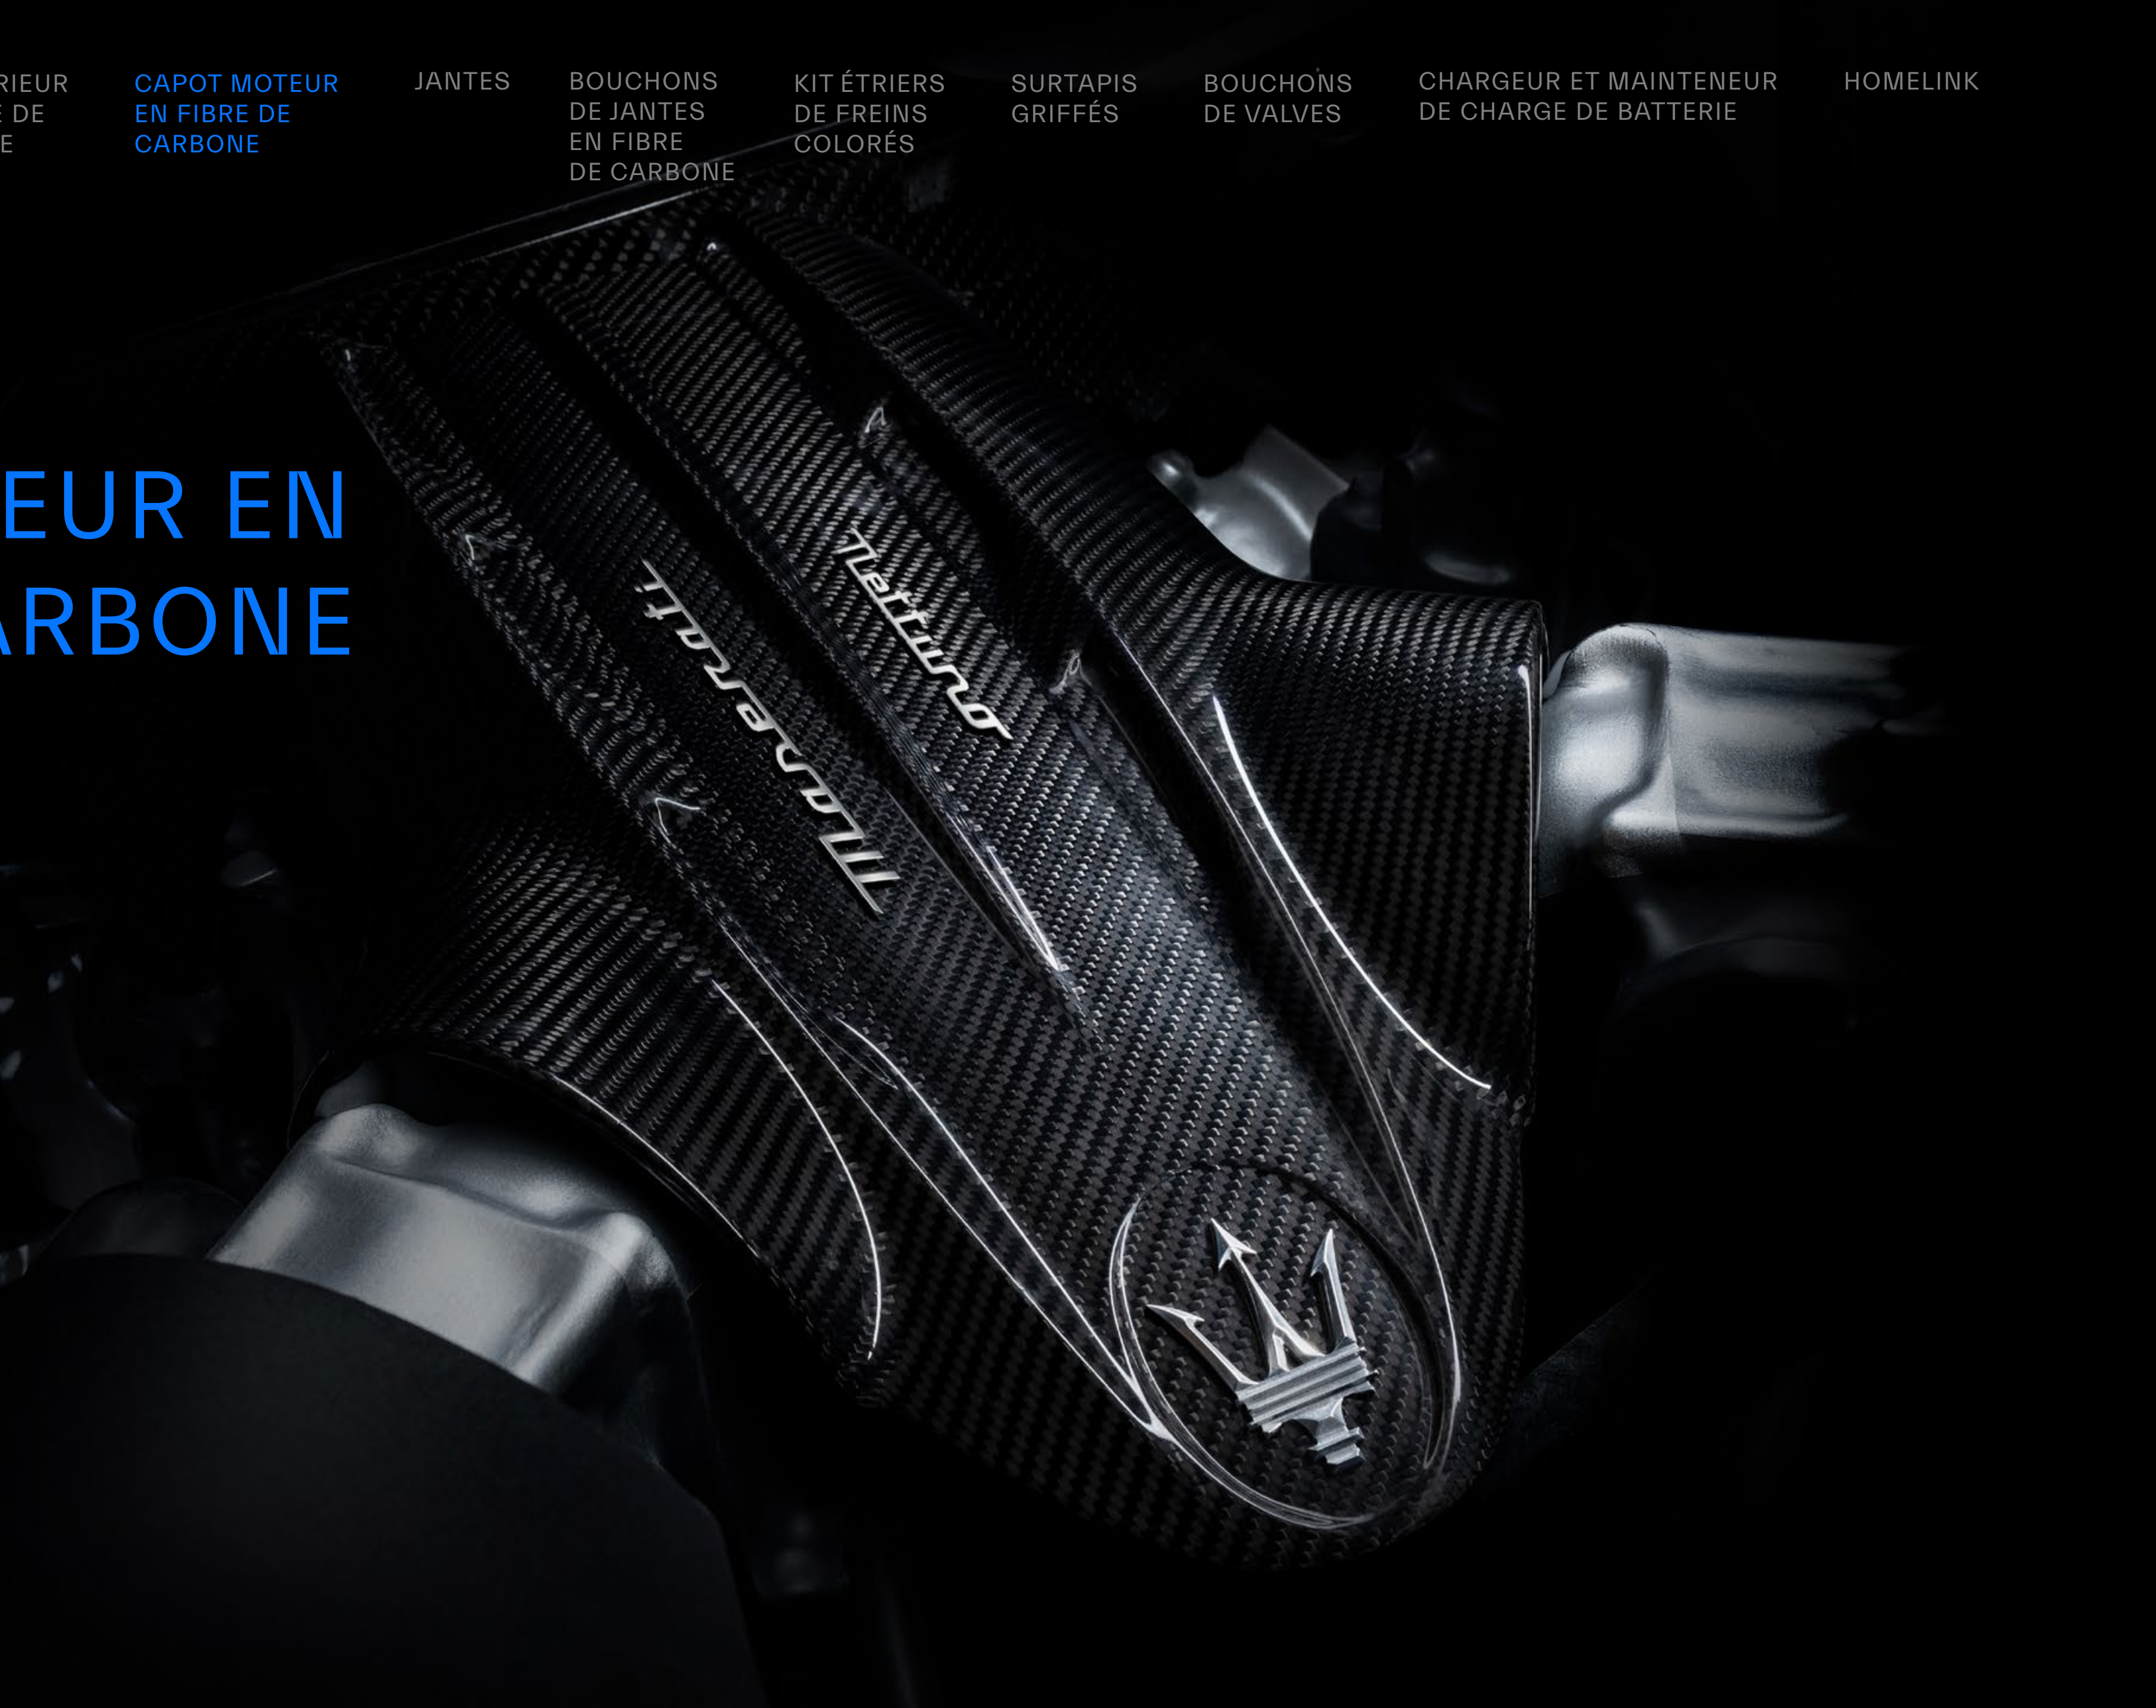

CAPOT MOTEUR EN FIBRE DE CARBONE

Accélération, performance extraordinaire et protection super. Le capot moteur en fibre de carbone protège le moteur Nettuno, le cœur battant de votre MC20, avec une élégance étonnamment caractéristique.

Assurez-vous que votre véhicule peut être équipé de ces accessoires..