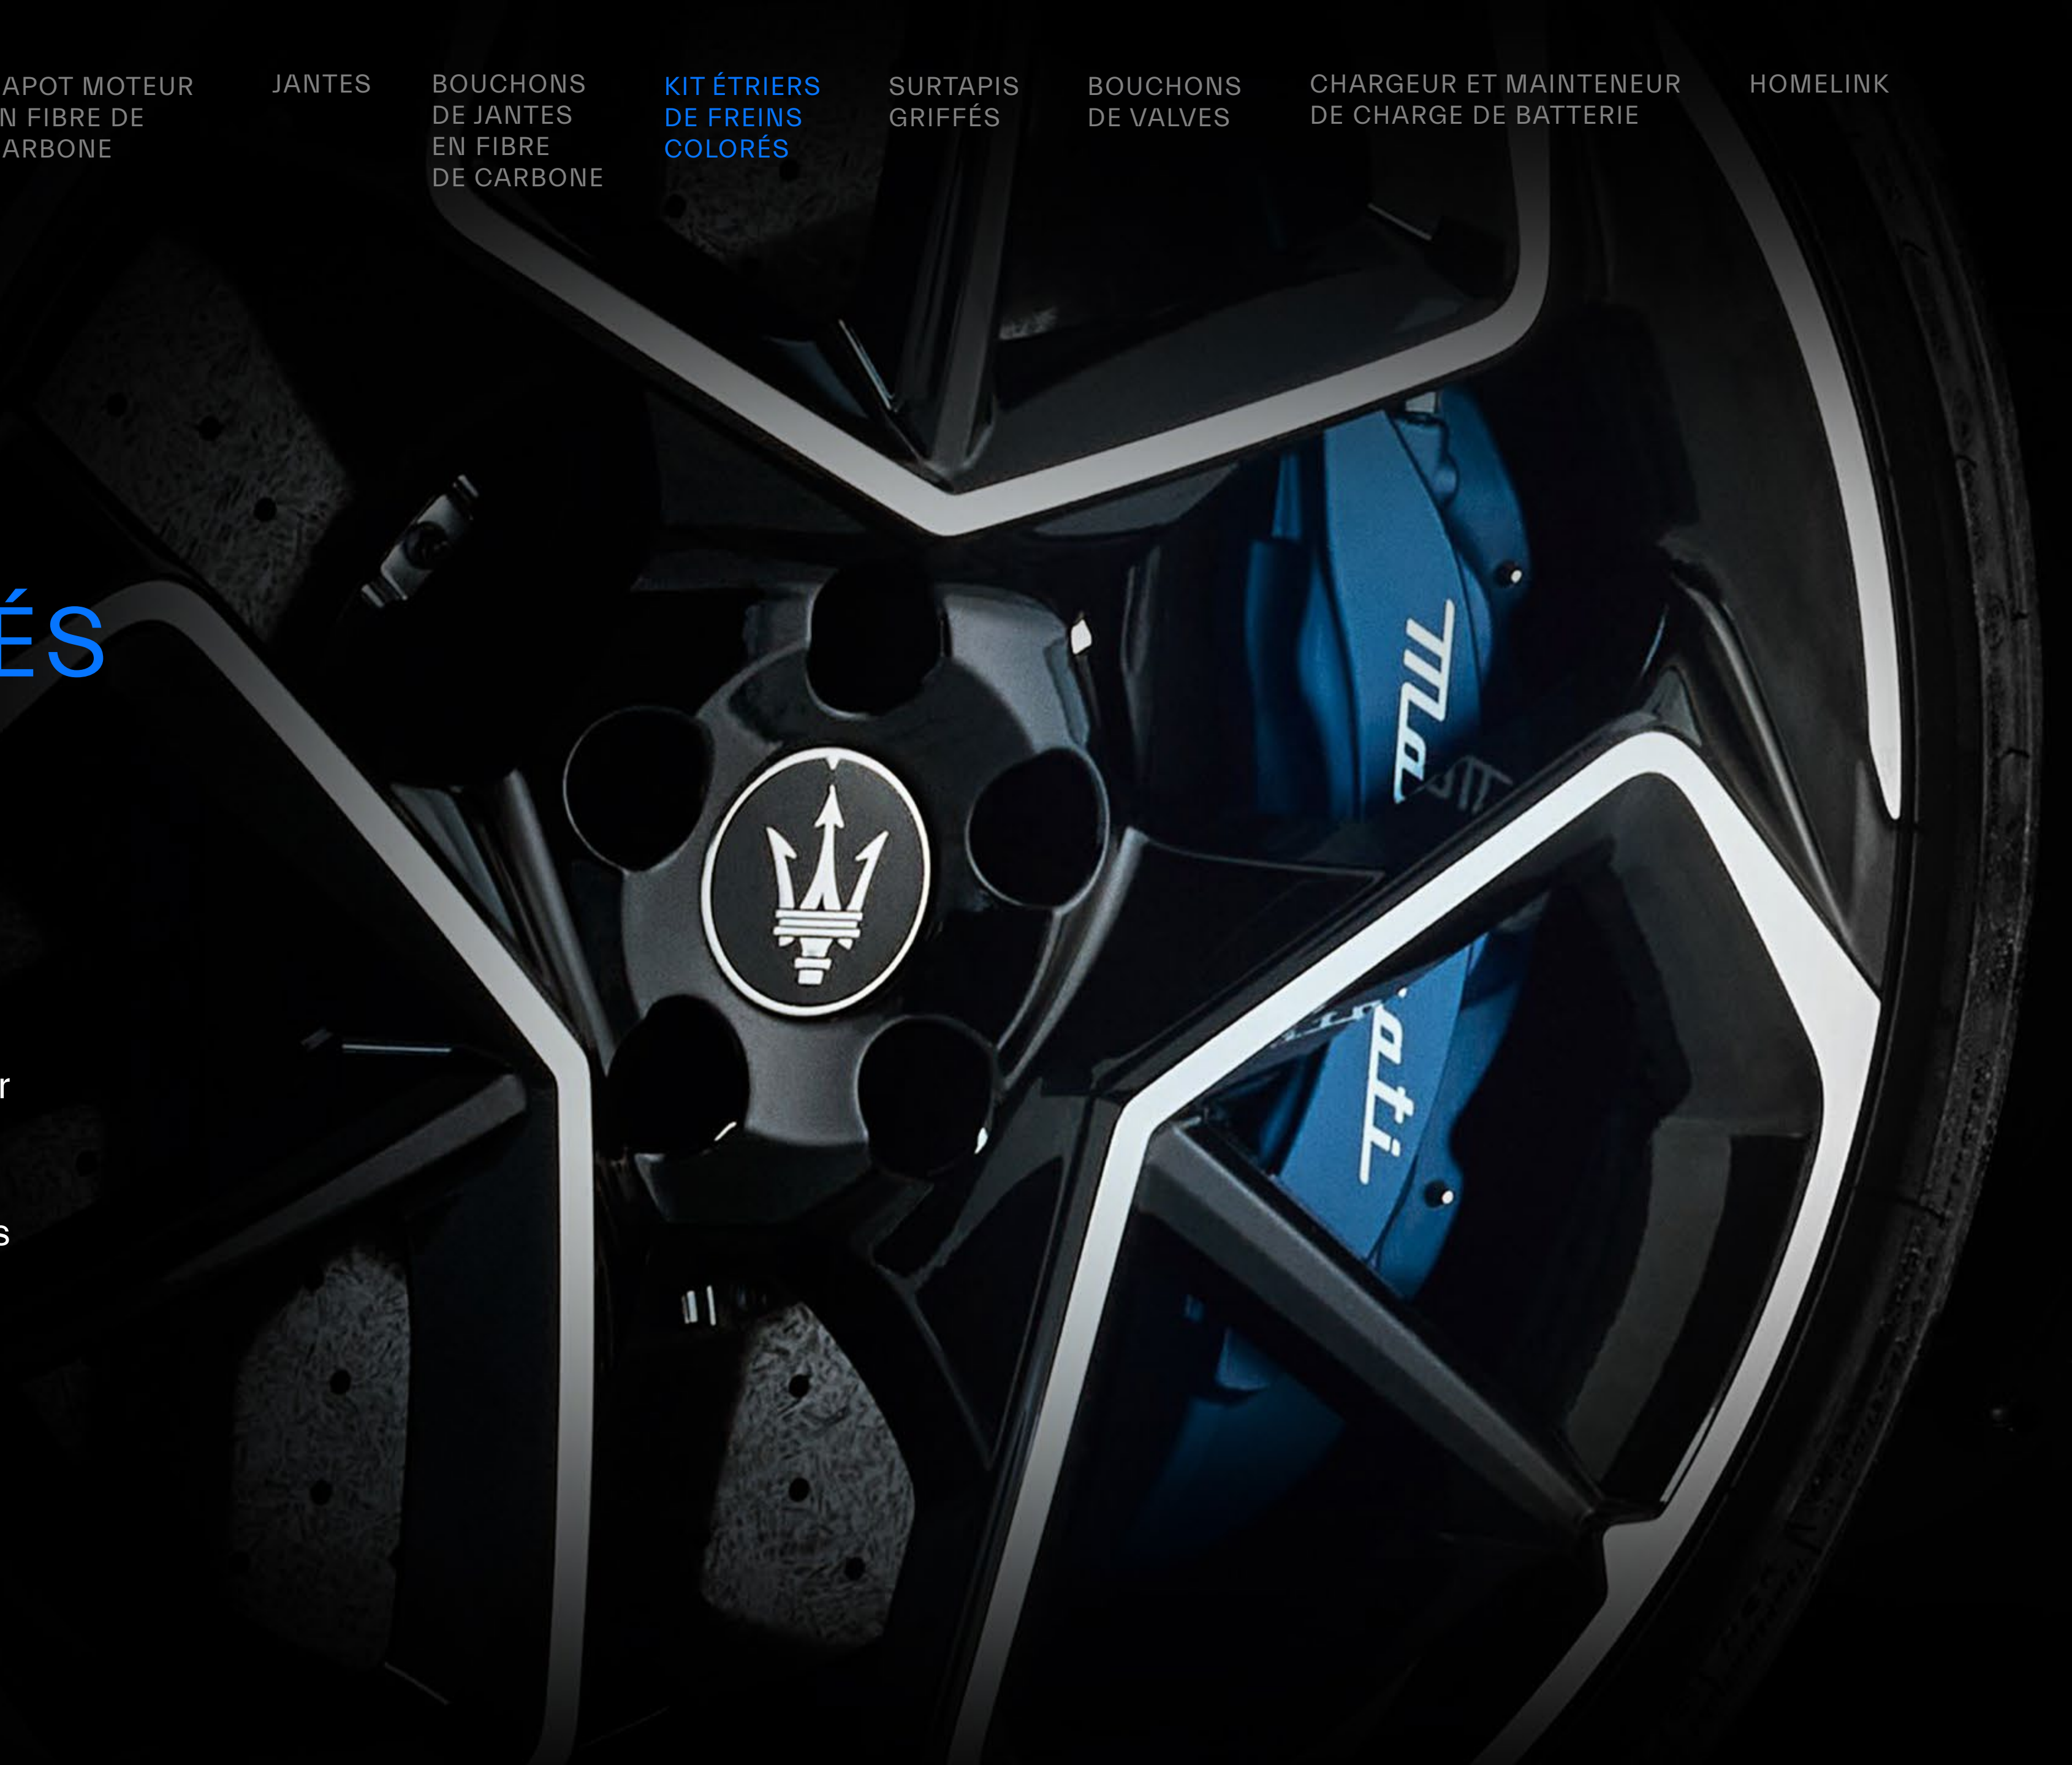

# KIT ÉTRIERS DE FREINS COLORÉS

La vue des étriers de freins à travers les branches des jantes suffit pour identifier votre MC20 comme une vraie voiture de sport.

Préparez-vous à personnaliser les étriers selon vos goûts avec toute une gamme de couleurs et d'éclats métalliques.