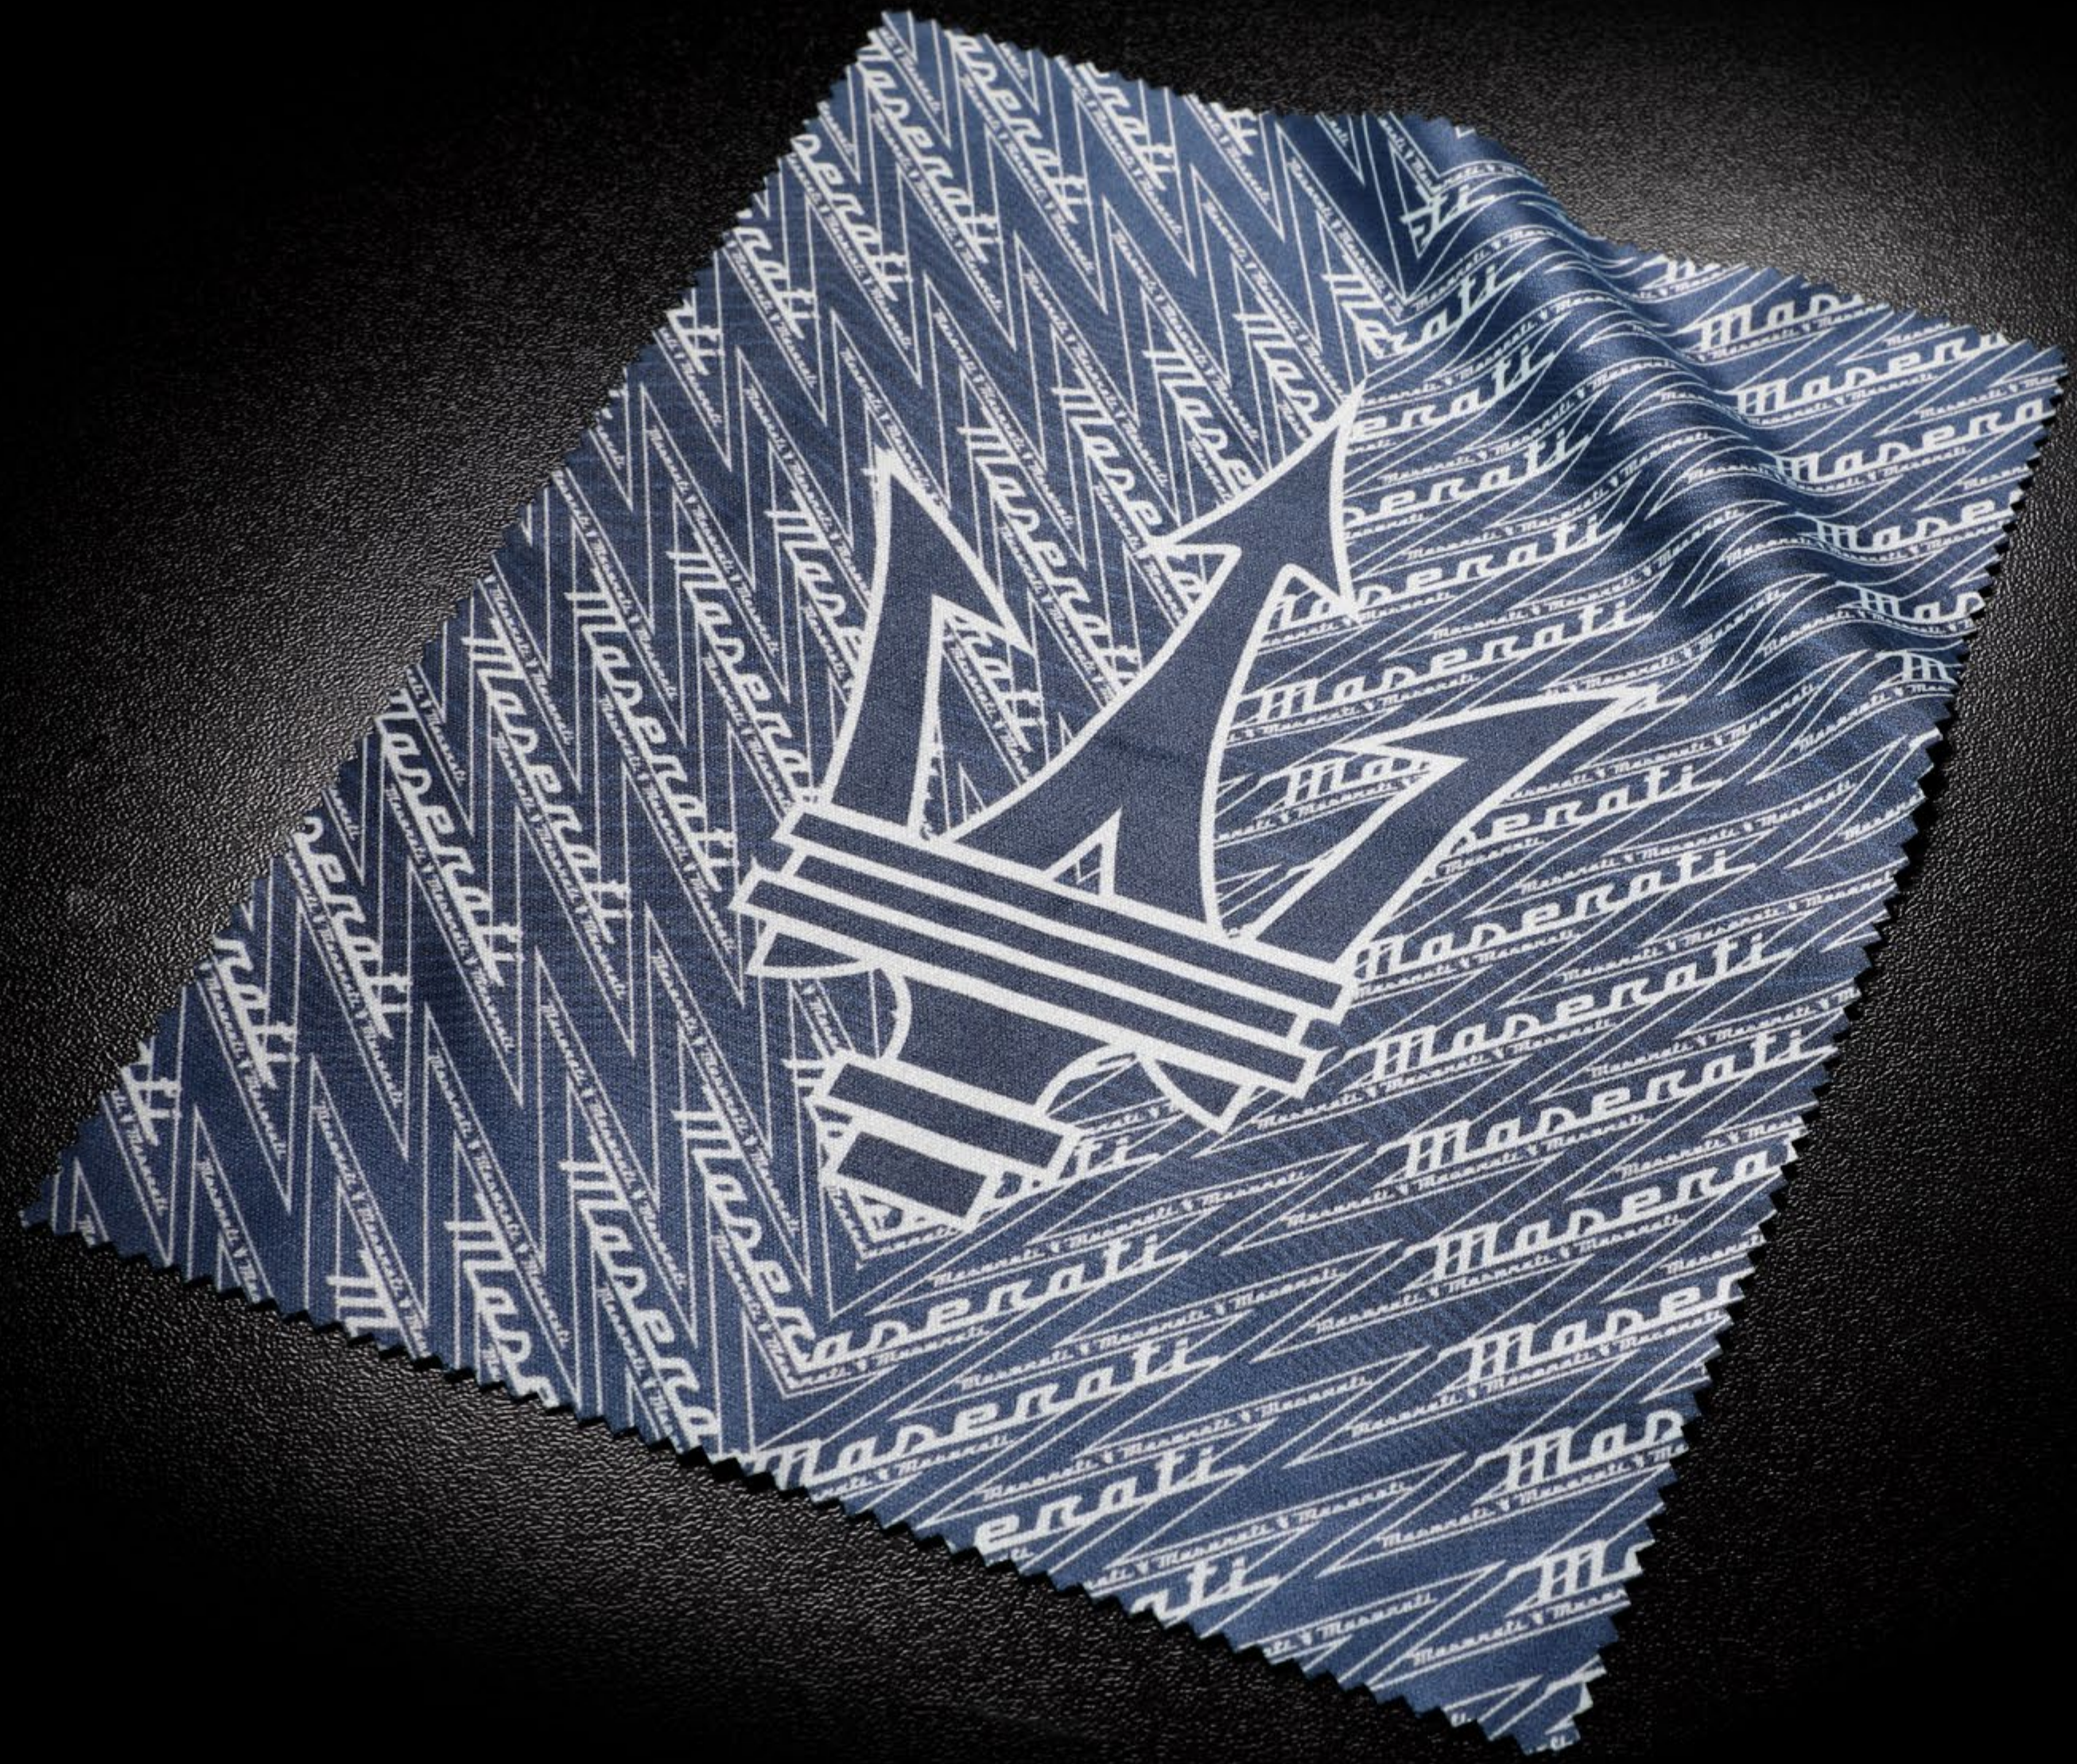

FONCTIONNALITÉ

HOUSSE DE PROTECTION
POUR INTÉRIEUR

KIT GOUJONS
DE SÉCURITÉ

FILET POUR PASSAGERS

CHIFFONNETTE EN MICROFIBRE

Éliminer les traces de doigts sur votre écran tactile Maserati Touch Control est un jeu d'enfant avec la chiffonnette spéciale en microfibre. L'imprimé fibre de carbone est spécialement conçu pour nettoyer et protéger votre écran tactile et pour le conserver parfaitement propre.