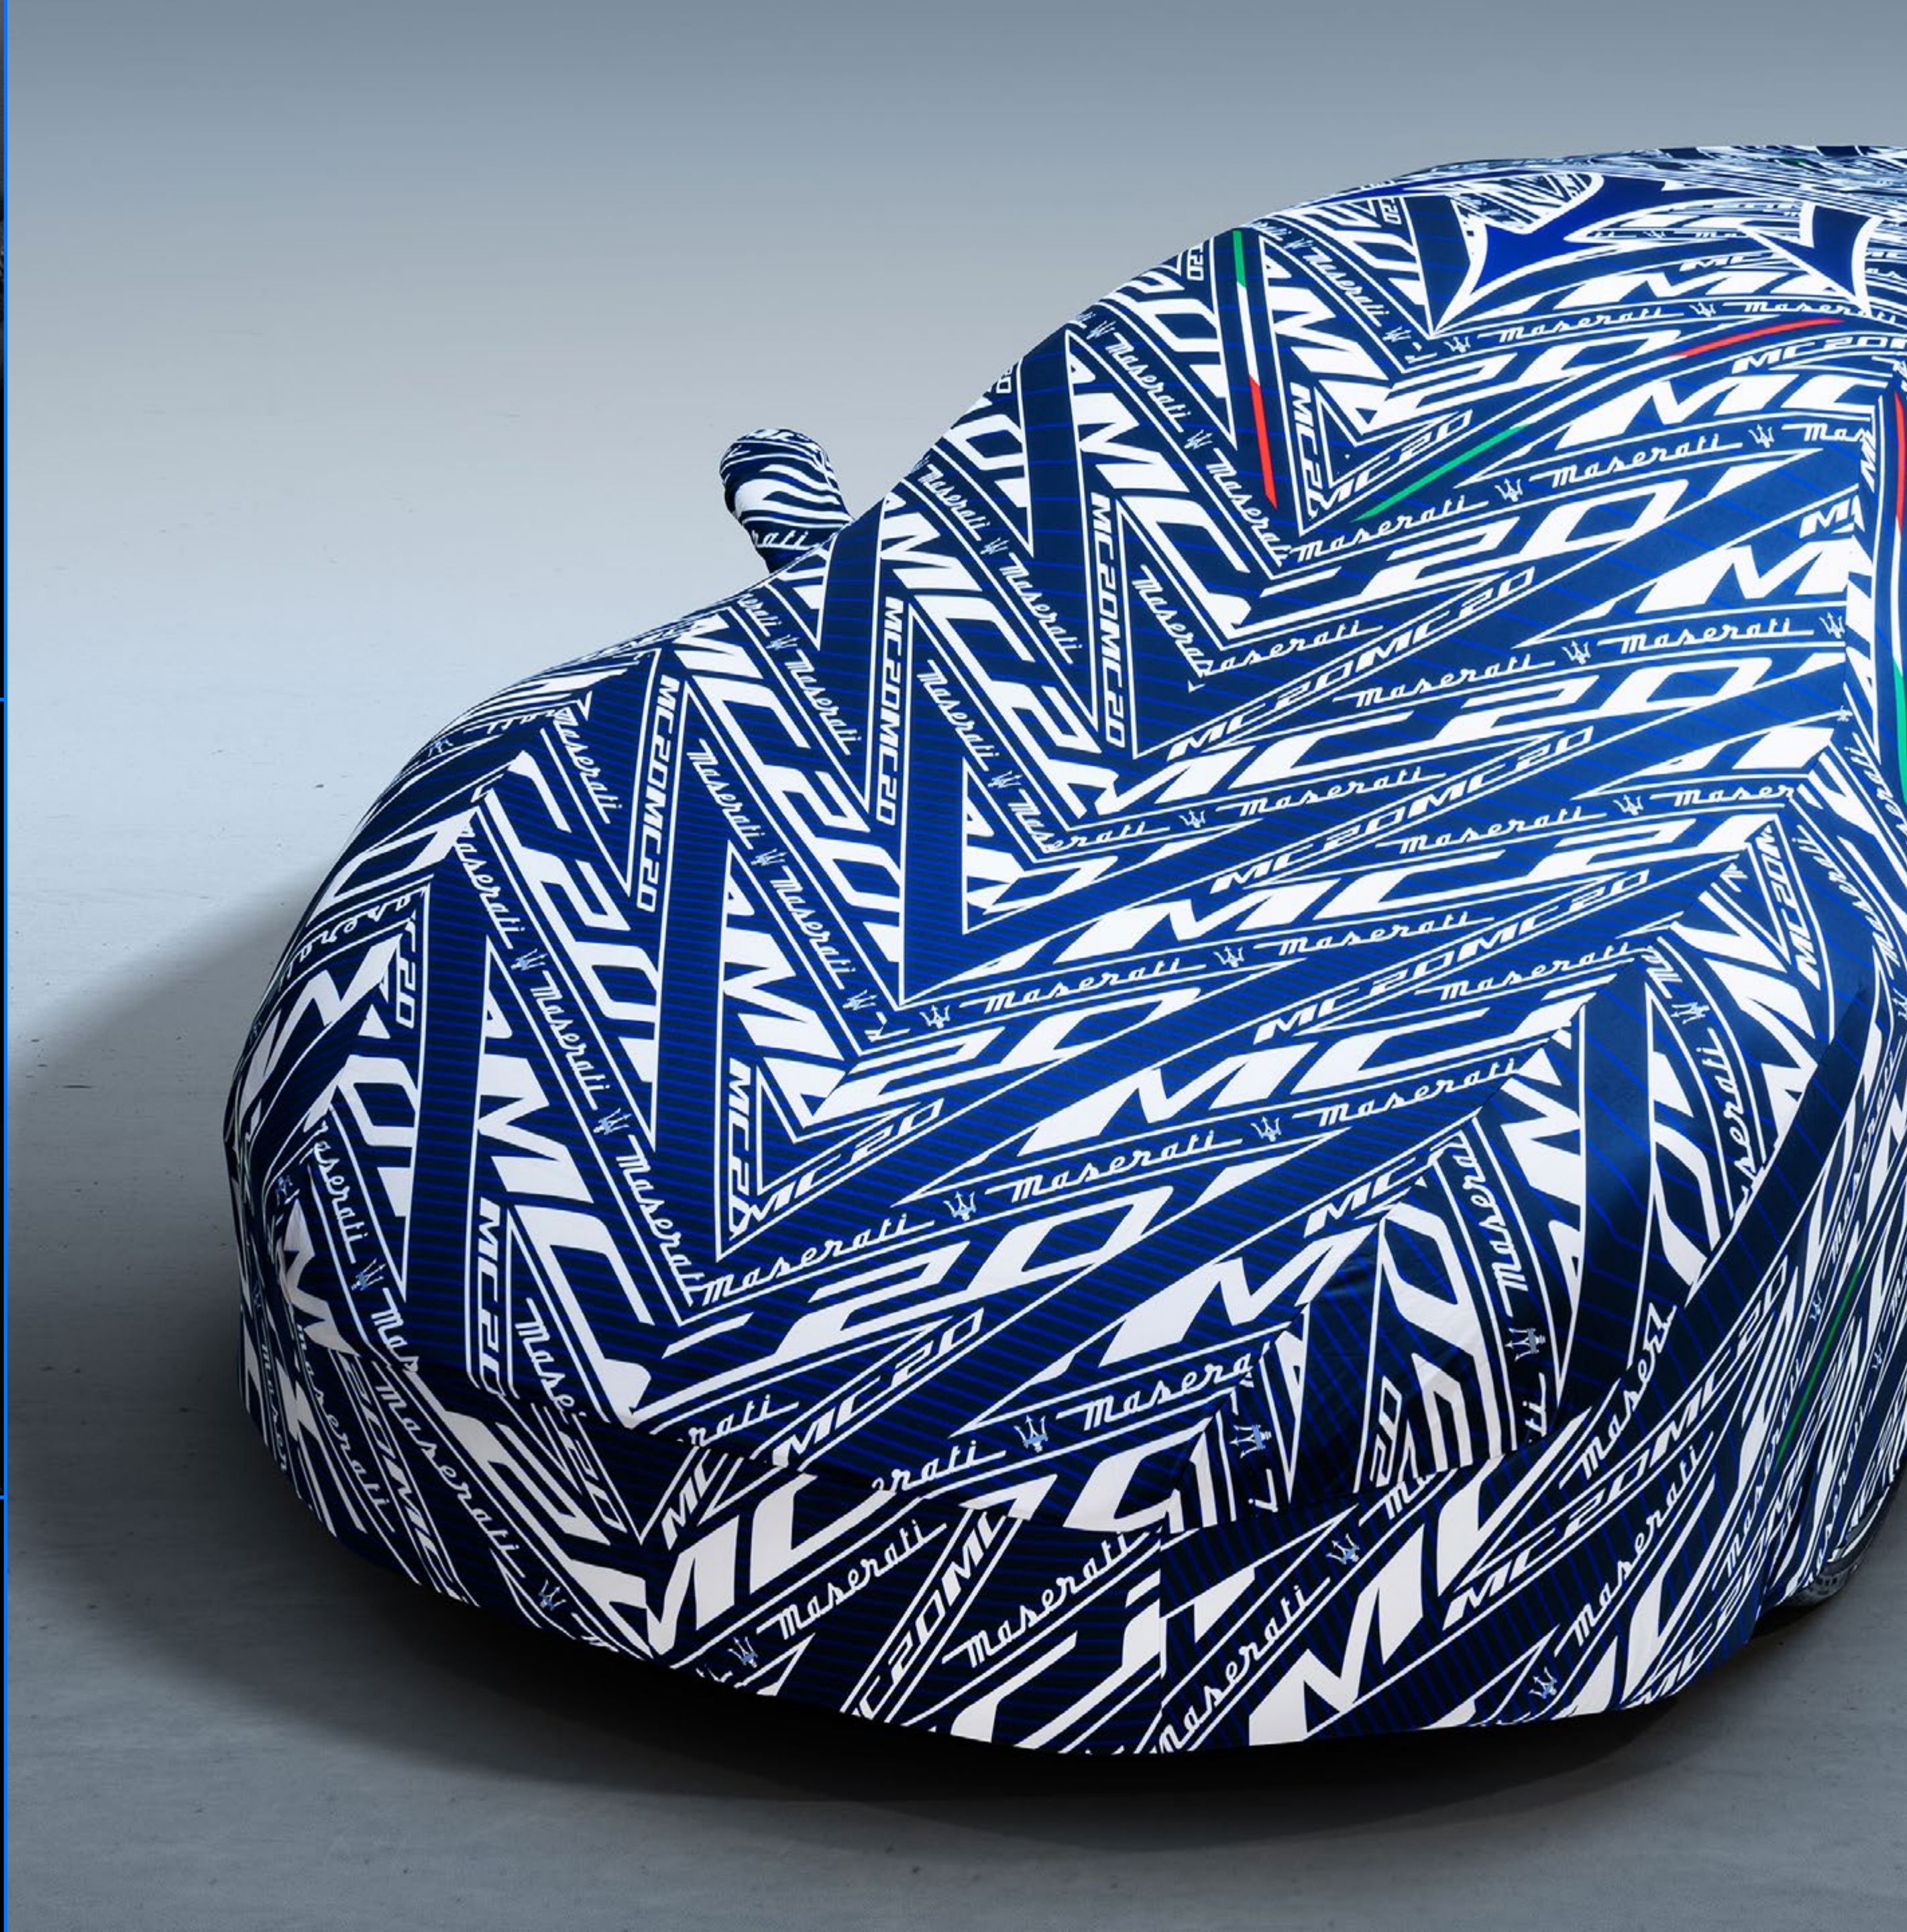

FONCTIONNALITÉ