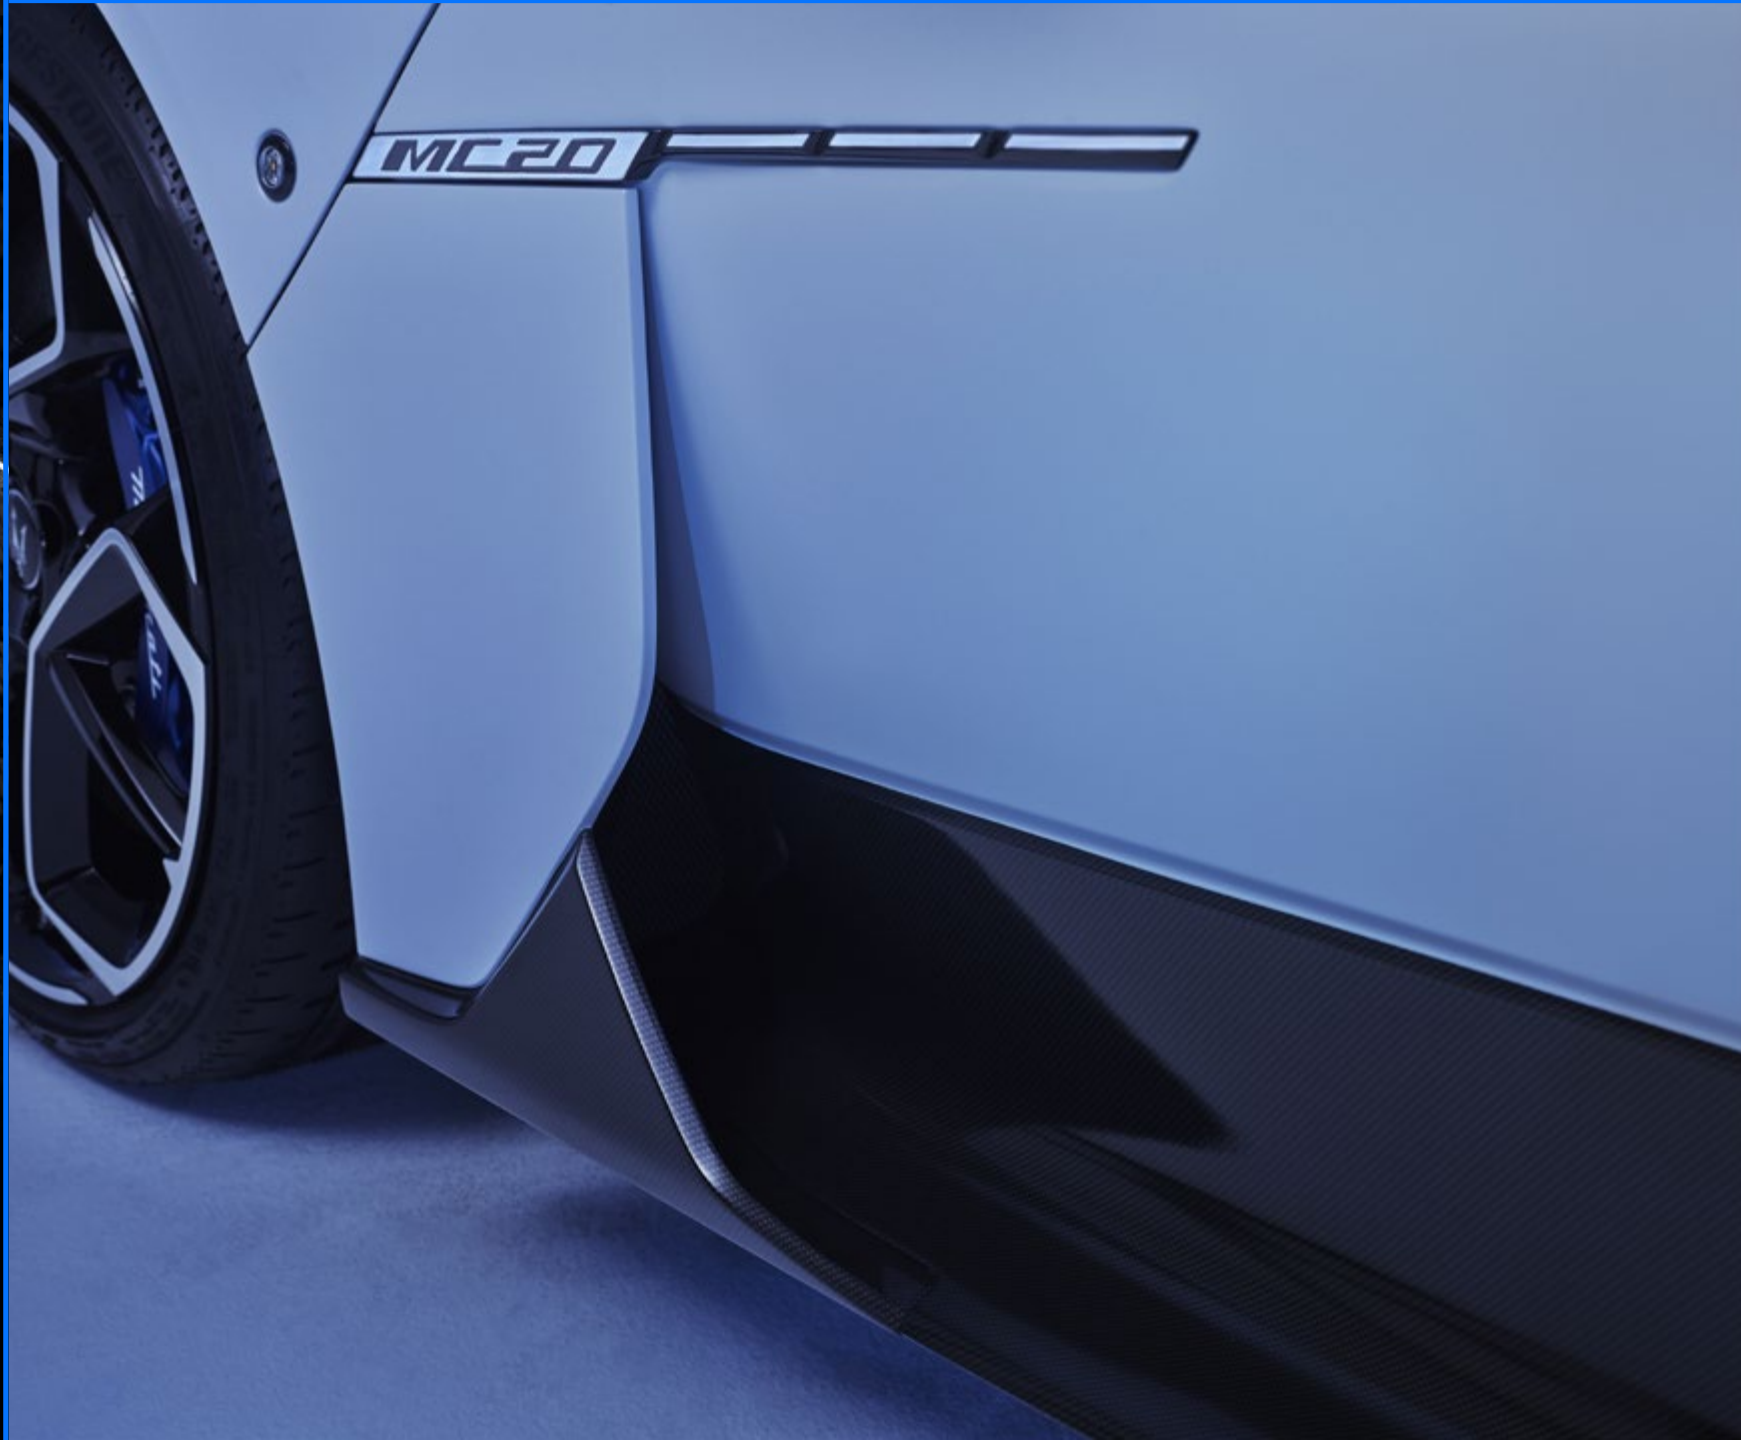

## TOTALEMENT IMPRESSIONNANT

Quand il s'agit de rendre votre MC20 encore plus unique, tout est possible. Grâce à notre gamme d'Accessoires d'Origine, un design exclusif ainsi qu'une fonctionnalité exceptionnelle s'unissent pour souligner la sportivité de cette voiture super sportive tout en offrant une expérience de conduite exaltante.