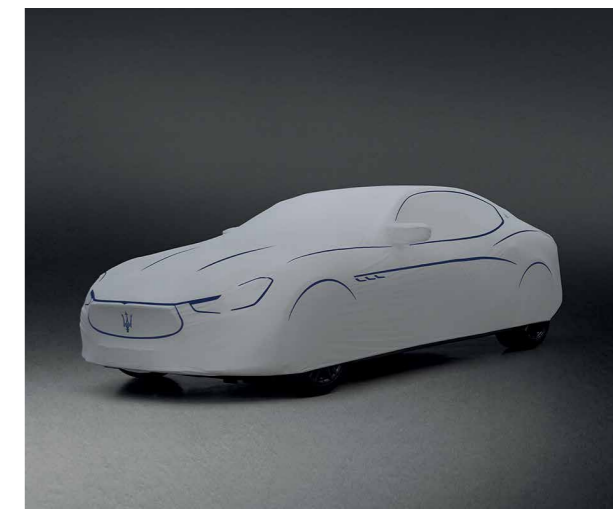

TELO COPRIAUTO DA ESTERNO RESTYLING / PERSONALIZZATO

Protegete la vostra Ghibli con l'elegante copriauto da esterno. Realizzato in tessuto elastico, traspirante e avvolgente, protegge dal vento e dalla pioggia aderendo perfettamente al profilo della vettura. Il telo è in colore Grigio chiaro lucido con il simbolo del Tridente. A richiesta è personalizzabile con le proprie iniziali. I tre sfoghi d'aria laterali sono il suggello finale in puro stile Maserati.

Prezzo (IVA Esclusa)
€ 369,00 a 439,00 - £ 326,00 a 388,00
CHF 450,00 a 535,00