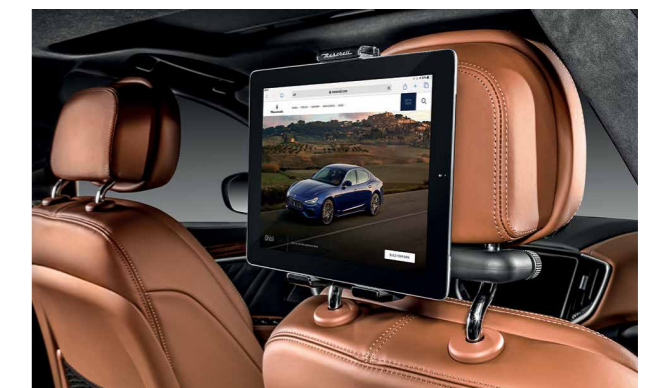

L

UN INVITO AL RELAX

OMBRELLO

Resistente, pratico ed elegante, l'ombrello pieghevole Maserati ha le dimensioni ideali per il vano portaoggetti anteriore e per gli scomparti delle porte. Con le sue tonalità nero su nero e il tridente Maserati cromato sull'impugnatura, si abbina perfettamente alle linee esterne dell'auto.

Prezzo (IVA Esclusa)
€ 66,10 - £ 58,40 - CHF 80,60

SUPPORTO TABLET UNIVERSALE*

Grazie a tecnologie di intrattenimento all'avanguardia, viaggiare su una Ghibli è divertente non solo per chi la guida, ma anche per i passeggeri seduti sui sedili posteriori. Il supporto universale per tablet e smartphone di grandi dimensioni si fissa al poggiatesta del sedile anteriore e, regolandosi facilmente nella posizione ottimale, permette di guardare film o leggere documenti.

Realizzato in materiale soft-touch nero, è così elegante e discreto che non sarà un problema lasciarlo sempre a bordo. Inoltre, il logo Maserati è serigrafato in colore grigio argento sulla parte superiore.

*Questo accessorio non può essere installato sui sedili sportivi.

Prezzo (IVA Esclusa)
€ 162,00 - £ 144,00 - CHF 198,00

LUCI DI CORTESIA CON LOGO

Personalizzate la vostra Maserati con il tocco esclusivo delle luci di cortesia impreziosite da un logo. Potete scegliere tra due diverse versioni, con logo "Maserati" o logo "Tridente", per enfatizzare l'eleganza e la sportività della vostra vettura e lasciare un inconfondibile segno di prestigio quando uscite dall'auto.

Prezzo (IVA Esclusa)
€ 195,00 - £ 173,00 - CHF 238,00