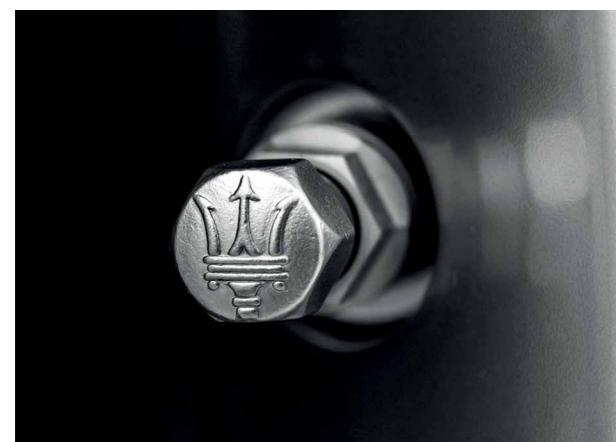

MASSIMA PRECISIONE IN OGNI CURVA

RUOTE COMPLETE

Le ruote complete Maserati permettono il massimo della personalizzazione, per estetica e prestazioni. Potrai scegliere tra un'ampia gamma di cerchi e pneumatici originali Maserati, già bilanciati, pronti al montaggio e completi di coppette e sensori per il monitoraggio della pressione degli pneumatici.

Prezzo: maggiori dettagli disponibili su richiesta.

COPRIVALVOLA PERSONALIZZATI

Anche il più piccolo dei dettagli può avere un grande significato. I nostri coprivalvola personalizzati sono capolavori di qualità in miniatura, impreziositi dal Tridente Maserati in rilievo e realizzati in leggero materiale antiruggine.

Prezzo (IVA Esclusa)
€ 47,70 - £ 42,20 - CHF 58,20

PNEUMATICI ORIGINALI MASERATI (MGT)

Gli pneumatici originali Maserati nascono dalla nostra esperienza racing. La marcatura "MGT - Maserati Genuine Tyres" garantisce un controllo e una precisione ottimali. Progettati per rispondere al meglio alle condizioni atmosferiche, gli pneumatici estivi e quelli invernali garantiscono a Ghibli il massimo delle prestazioni sia sull'asciutto che sul bagnato.

Prezzo: maggiori dettagli disponibili su richiesta.

CERCHI

Che tu preferisca i percorsi extra-urbani oppure le strade in città, insieme alla tua Maserati puoi dar vita a qualcosa di unico. La scelta dei cerchi caratterizza l'auto conferendole lo stesso stile di chi la guida. I cerchi Maserati, audaci e allo stesso tempo eleganti, evidenziano la velocità, la potenza e lo stile di ciascuna auto, con misure diverse. Il tuo percorso alla guida di una Maserati inizia anche da questa caratterizzazione. Tutti i cerchi disponibili al momento dell'acquisto sono presenti anche nella gamma Accessori.

Prezzo (IVA Esclusa)
€ 590,00 a 1.730,00 - £ 521,00 a 1.530,00
CHF 719,00 a 2.110,00