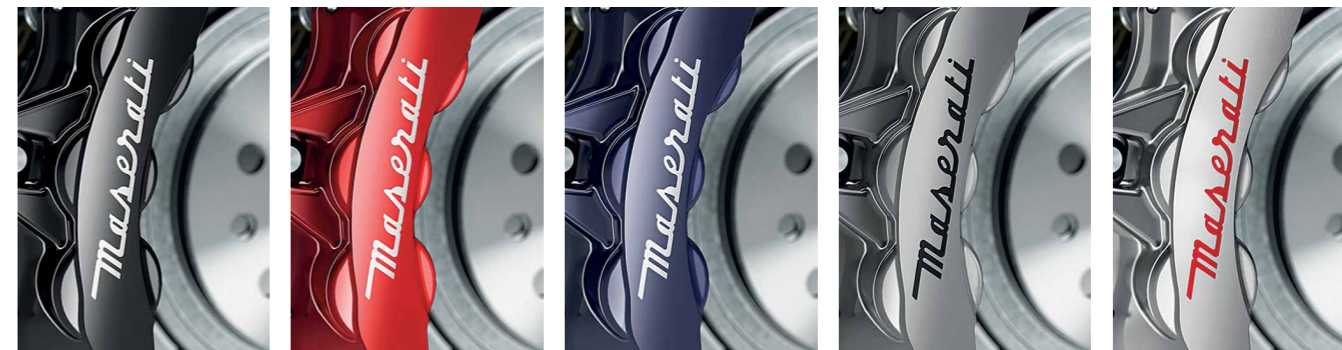

C

COPPETTE COPRICERCHIO

Fortemente evocative dello spirito sportivo di Maserati e della potenza grintosa del Ghibli, le nostre coppette copricerchio imprimono ai cerchi tutta l'energia della pista. È possibile scegliere fra diverse finiture, da quella aggressiva color Nero opaco a quella seducente color Nero lucido fino all'elegante fibra di carbonio, tutte con l'iconico logo del Tridente Maserati al centro.

Prezzo (IVA Esclusa)
€ 18,80 - £ 16,70 - CHF 22,90

COLONNETTE DI SICUREZZA

Con il loro design deciso e straordinariamente elegante, le colonnette con finitura nera o cromata aggiungono un tocco di stile ai cerchi esclusivi della vostra vettura. Sono abbinare alla chiave nel kit e non possono essere rimosse da nessun altro utensile. Il kit, completo di chiave e quattro colonnette di sicurezza, assicura la massima protezione per tutti i vostri cerchi.

Prezzo (IVA Esclusa)
€ 64,50 - £ 57,00 - CHF 78,60

PINZE FRENO

Le pinze freno visibili dietro ai raggi dei cerchi non lasciano dubbi: Ghibli è una vera sportiva. Esprimi il tuo stile scegliendo fra vari colori e finiture metalliche.

Prezzo (IVA Esclusa)
€ 487,00 a 1.450,00 - £ 431,00 a 1.290,00
CHF 594,00 a 1.770,00