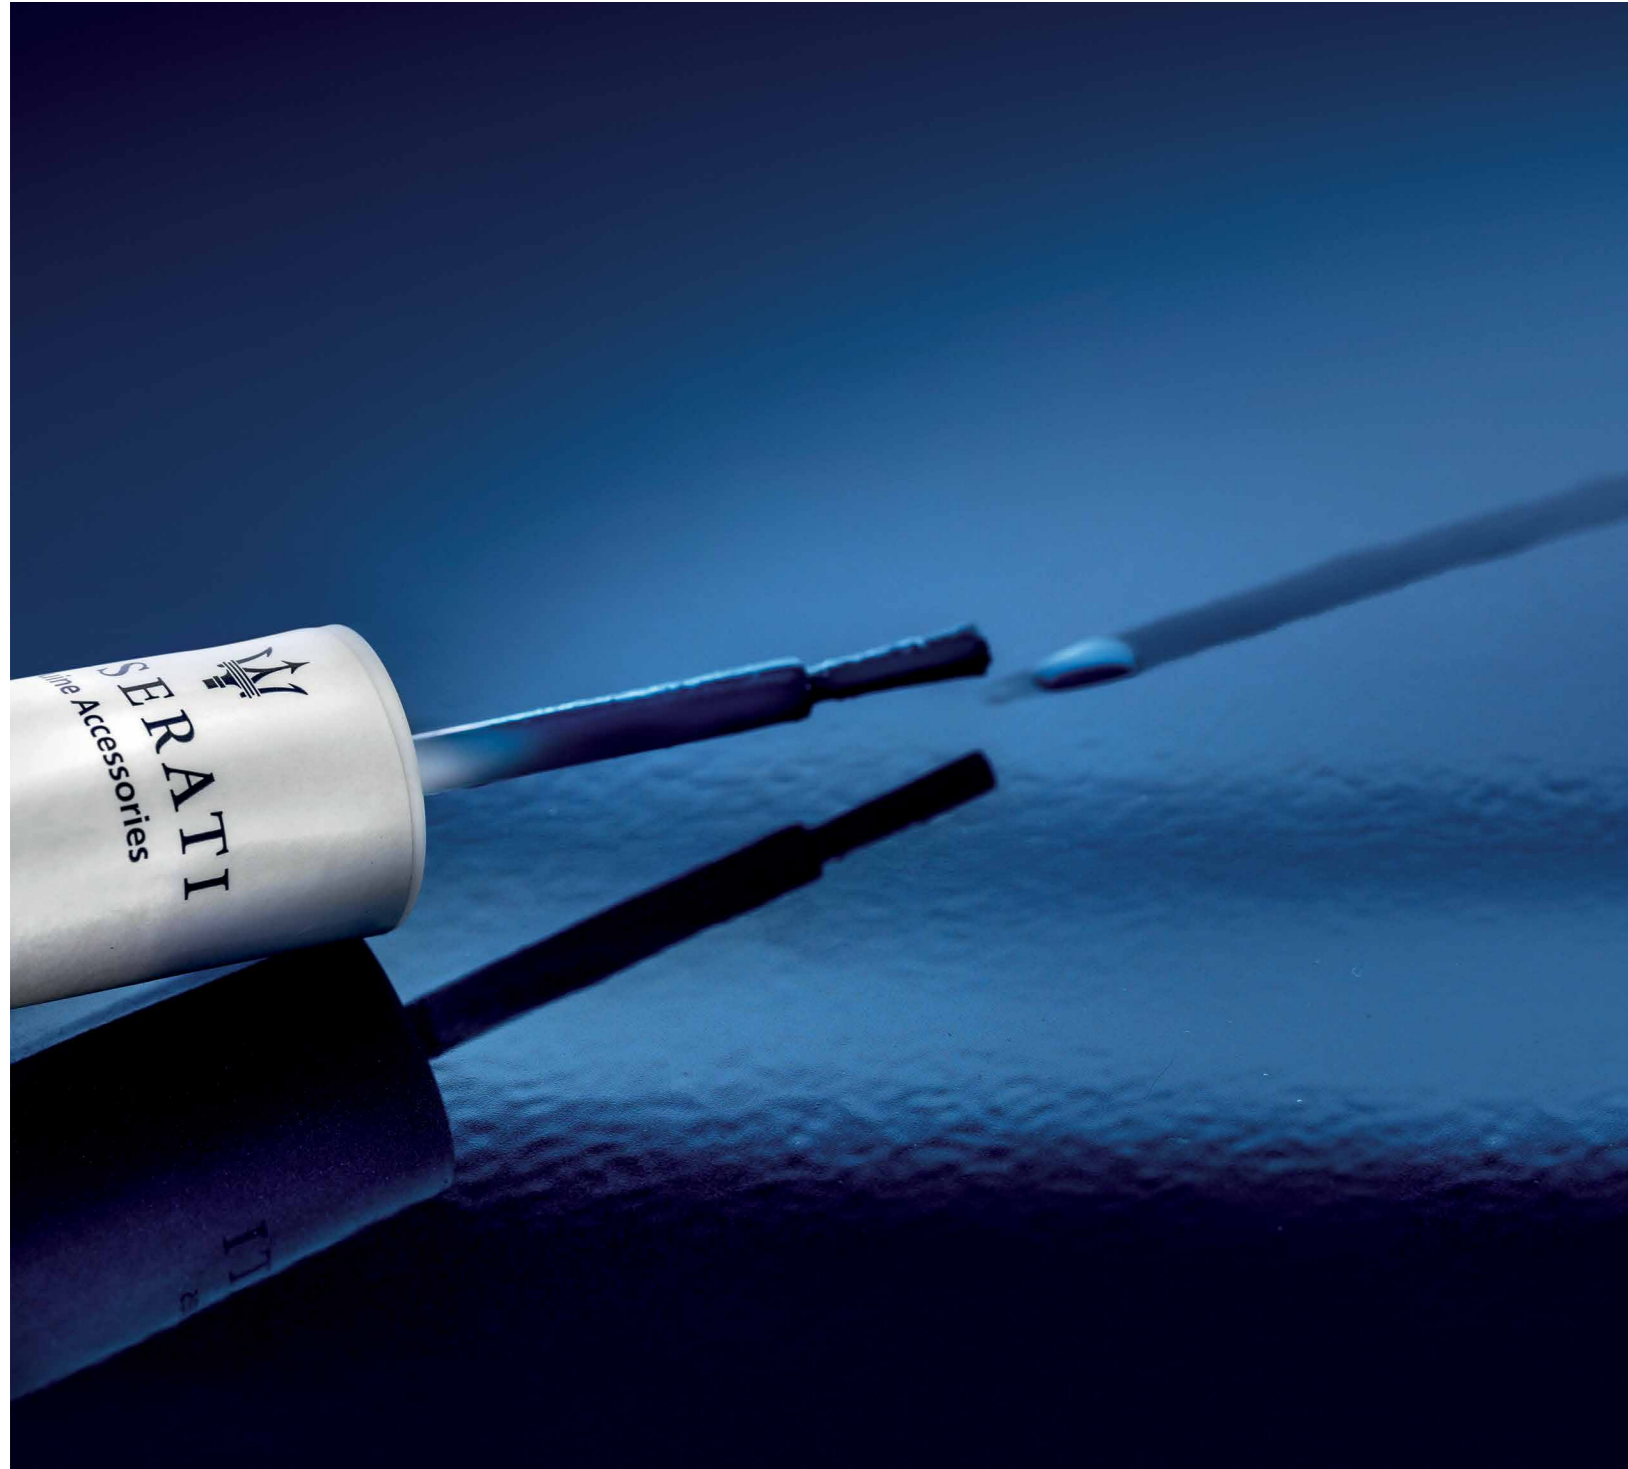

M

MANTENITORE DI CARICA E CARICA BATTERIA

Il mantenitore di carica tiene sotto controllo il livello di carica della batteria, mantenendolo fra il 95% e il 100%, per garantirti una Ghibli sempre pronta ad accompagnarti. Una volta collegato alla presa elettrica standard e alla batteria, il mantenitore di carica può restare in funzione per vari mesi.

Prezzo (IVA Esclusa)
€ 167,00 a 177,00 - £ 148,00 a 157,00
CHF 204,00 a 216,00

STILO RITOCO*

Lo stilo ritocco fa scomparire in pochi minuti piccoli graffi e segni indesiderati. La tua Ghibli avrà sempre una carrozzeria impeccabile. La vernice dello stilo ha la medesima formulazione di quella originale: stesso colore, stessa tonalità e stessa lucentezza.

VERNICI PASTELLO

Nero
Bianco

VERNICI MICALIZZATE

Nero Ribelle
Blu Emozione
Blu Passione
Rosso Folgore

VERNICI PERLATE

Bianco Alpi
Rosso Energia

VERNICI METALLIZZATE

Grigio
Grigio Metallo

VERNICI METALLESCENTI

Bronzo Siena
Champagne
Grigio Maratea

*La disponibilità può variare a seconda del paese.

Prezzo (IVA Esclusa)
€ 23,90 - £ 21,20 - CHF 29,20