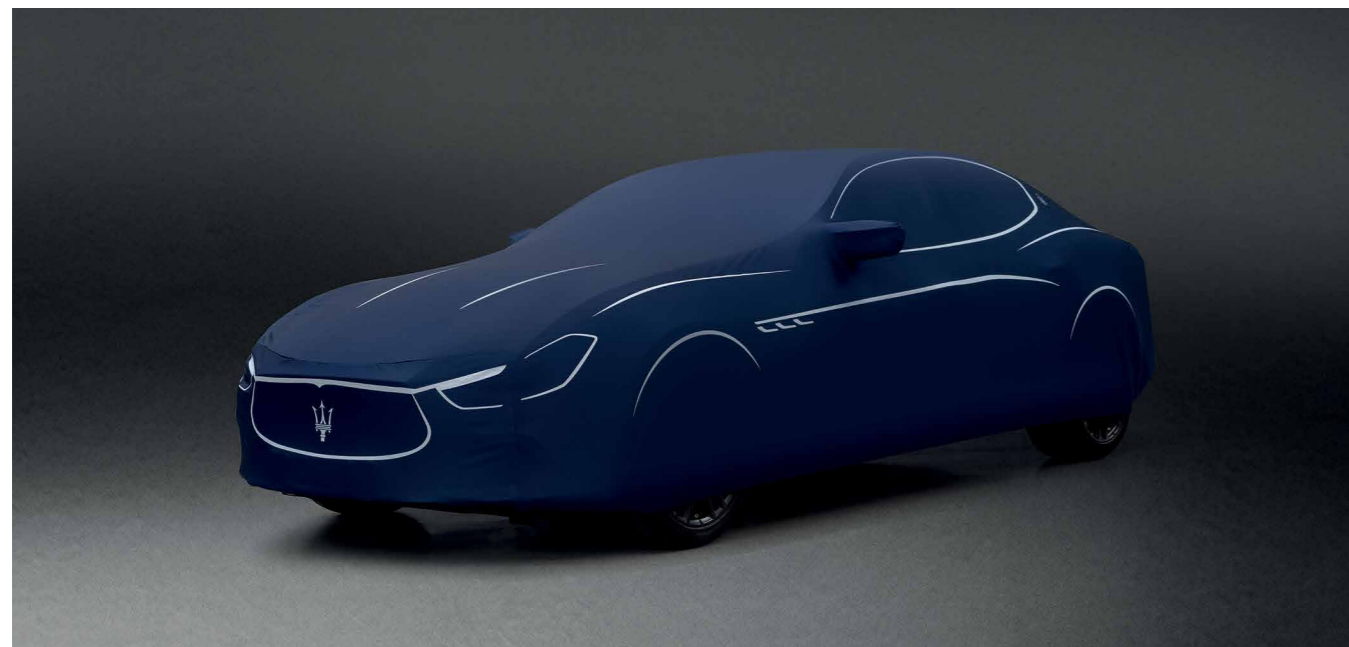

T

STILE MASERATI, SEMPRE IMPECCABILE

TELO COPRIAUTO DA INTERNO RESTYLING / PERSONALIZZATO

Il nostro telo copriauto da interno è la soluzione ideale per una protezione totale della vostra Ghibli senza rinunciare a un tocco di eleganza. Grazie allo speciale tessuto anti-smagliatura, personalizzabile con le vostre iniziali, il telo protegge la carrozzeria, i cerchi e gli pneumatici lasciando in bella vista le linee filanti della vettura. Quando è ora di rimettersi al volante, il telo è perfettamente ripiegabile nell'apposita custodia brandizzata.